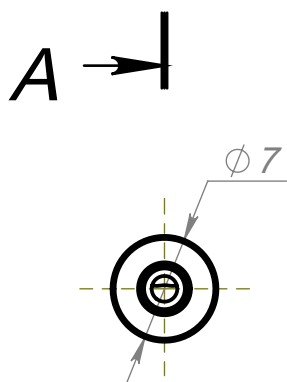

# А 253 Подвес на трос с хвостовиком М4

Артикул А 253

Цвет - серебро

Материал - никелир. латунь

Основные размеры  
(общий габарит и величина отступа)

Внешний вид

**ADV-CAPS**

крепеж для рекламы  
+7 (495) 969-00-08  
WWW.ADV-CAPS.RU