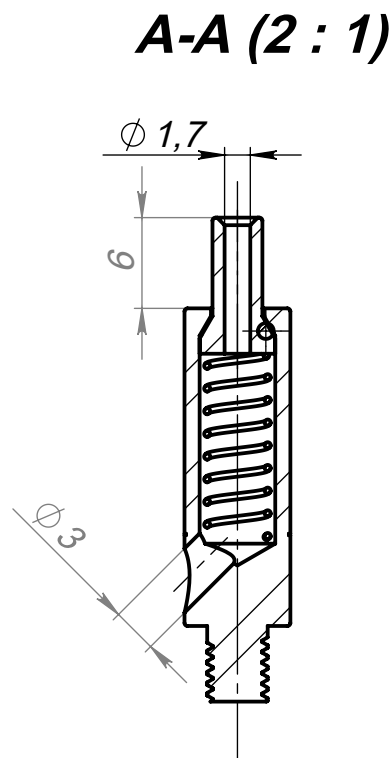

# А 253 Подвес на трос с хвостовиком М4

Артикул А 253

Цвет - серебро

Материал - никелир. латунь

Основные размеры  
(общий габарит и величина отступа)

Внешний вид

**ADV-CAPS**

крепеж для рекламы  
+7 (495) 969-00-08  
WWW.ADV-CAPS.RU