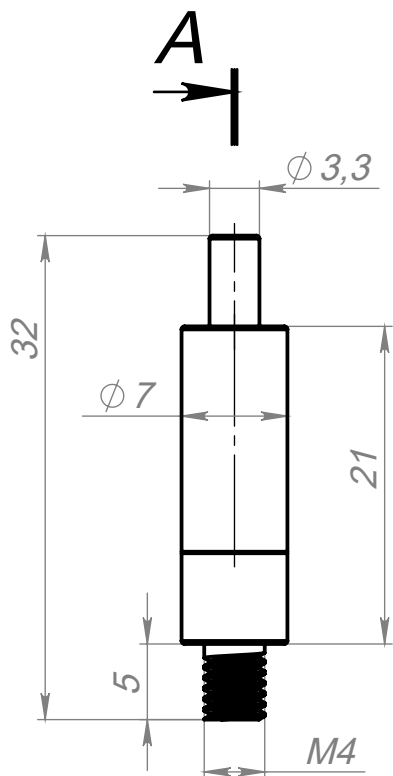

# А 253 Подвес на трос с хвостовиком М4

Артикул А 253

Цвет - серебро

Материал - никелир. латунь

Основные размеры  
(общий габарит и величина отступа)

Внешний вид

**ADV-CAPS**

крепеж для рекламы  
+7 (495) 969-00-08  
WWW.ADV-CAPS.RU