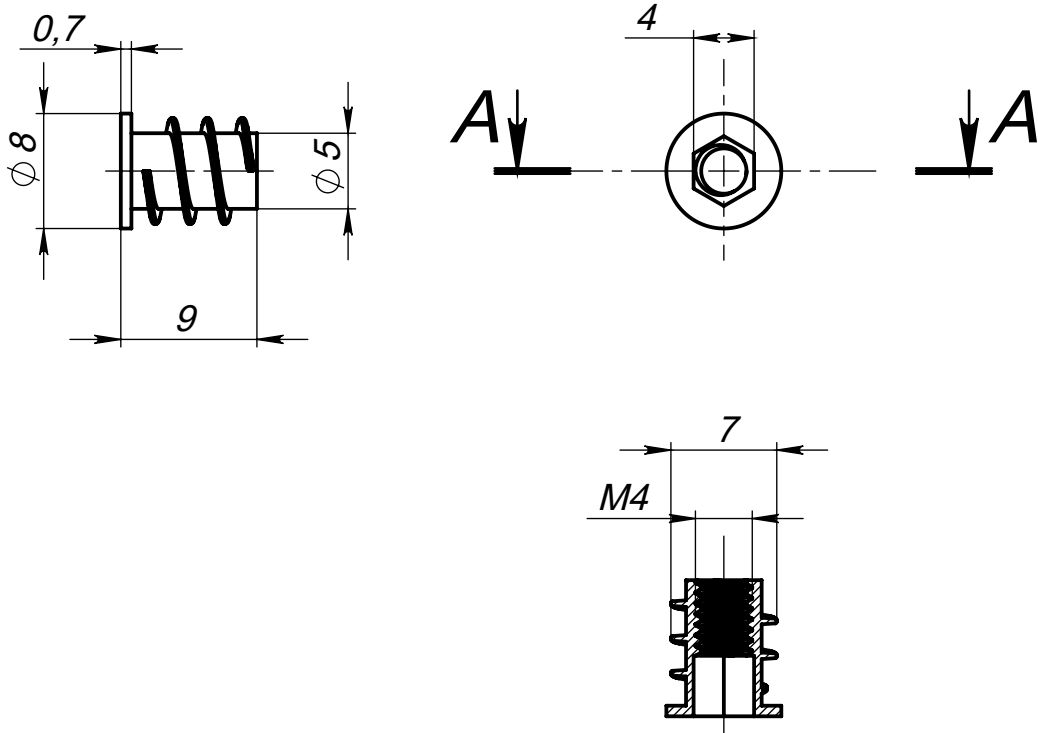

СК-Z1 M4-9

Артикул СК-Z1 M4-9

Цвет - белый

Материал - полиамид

Основные размеры
(общий габарит и величина отступа)

Внешний вид
держателя

Пример установки