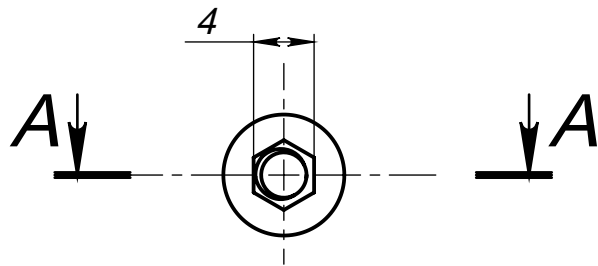

# СК-Z1 М4-6 Винт

Артикул СК-Z1 М4-6 Винт

Цвет - белый

Материал - полиамид

Основные размеры  
(общий габарит и величина отступа)

Внешний вид  
держателя