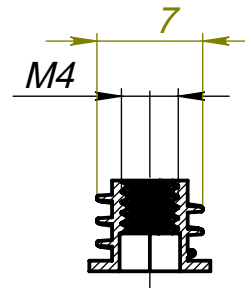

# СК-Z1 М4-6 Винт

Артикул СК-Z1 М4-6 Винт

Цвет - белый

Материал - полиамид

Основные размеры  
(общий габарит и величина отступа)

Внешний вид  
держателя