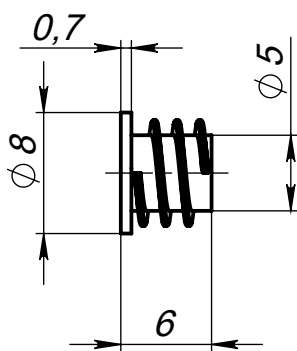

# СК-Z1 М4-6 Винт

Артикул СК-Z1 М4-6 Винт

Цвет - белый

Материал - полиамид

Основные размеры  
(общий габарит и величина отступа)

Внешний вид  
держателя