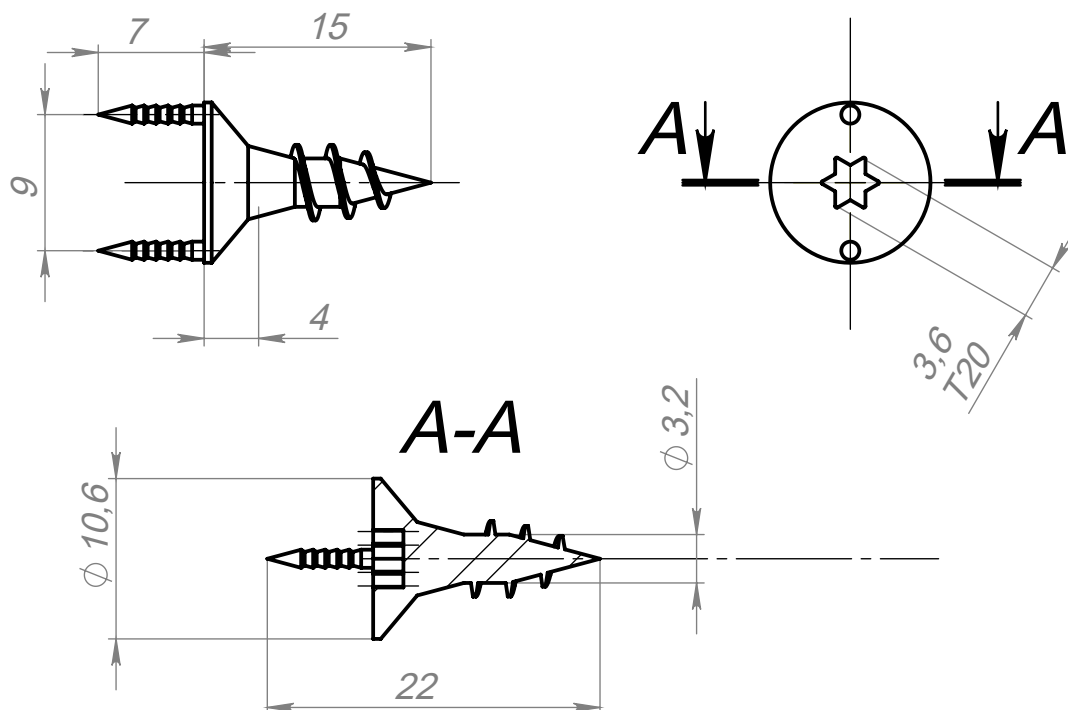

Артикул СК-S 15-7

Цвет - серебро

Материал - никелир. сталь

Основные размеры
(общий габарит и величина отступа)

Внешний вид и комплектность