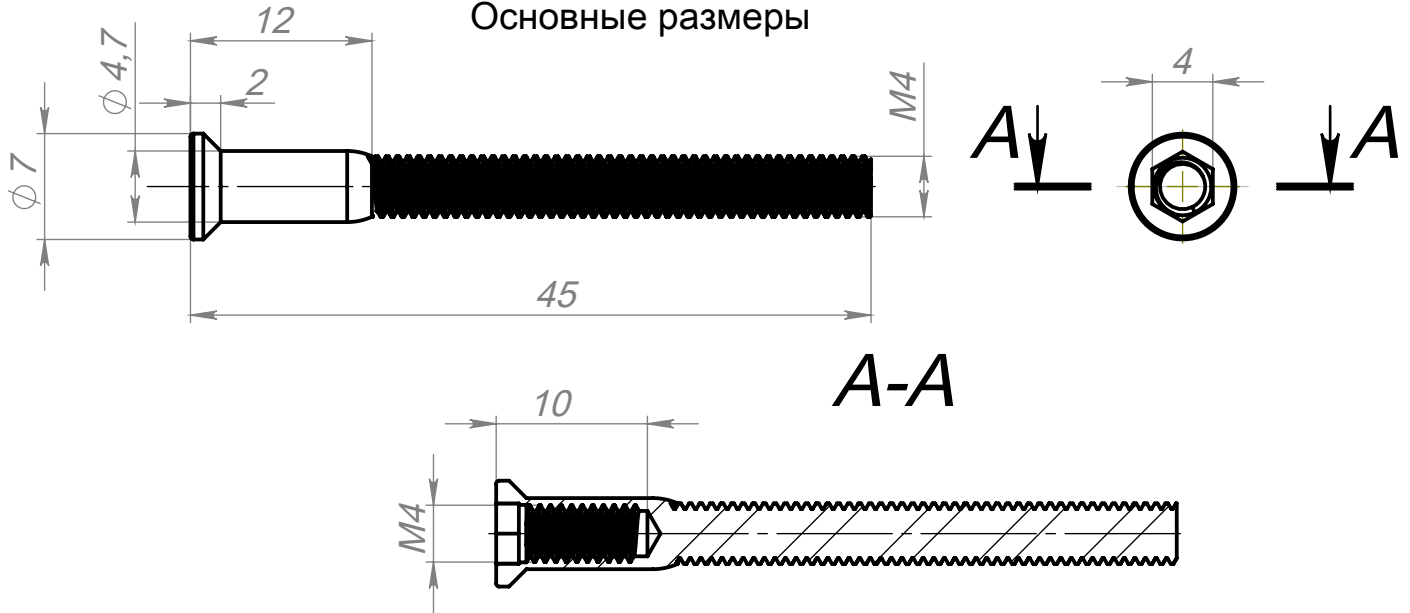

СК-В М4-45 внутр резьба

Артикул
СК-В М4-45 внутр резьба

Цвет - серебро
Материал - никелир. сталь

Основные размеры

Внешний вид