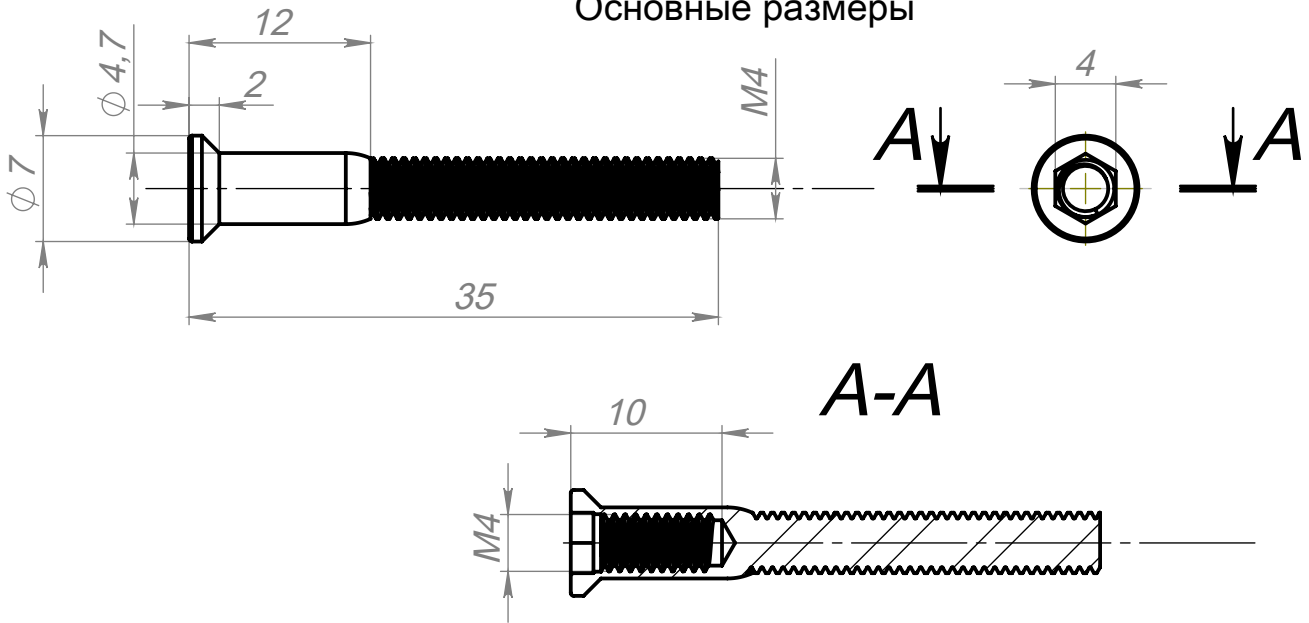

СК-В М4-35 внутр резьба

Артикул
СК-В М4-35 внутр резьба

Цвет - серебро
Материал - никелир. сталь

Основные размеры

Внешний вид