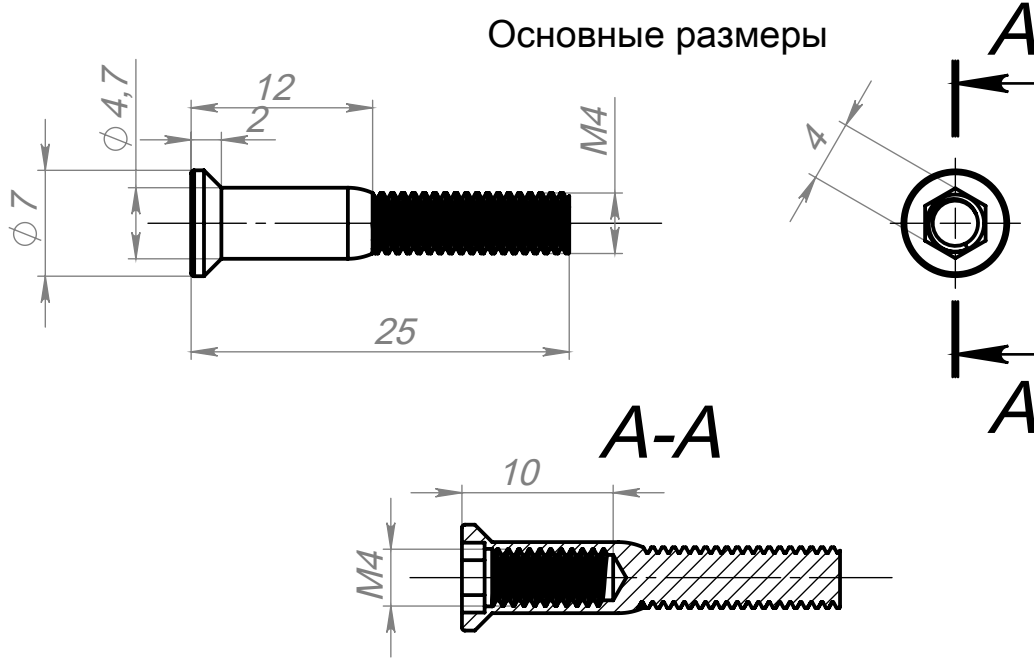

СК-В М4-25 внутр резьба

Артикул
СК-В М4-25 внутр резьба

Цвет - серебро
Материал - никелир. сталь

Внешний вид