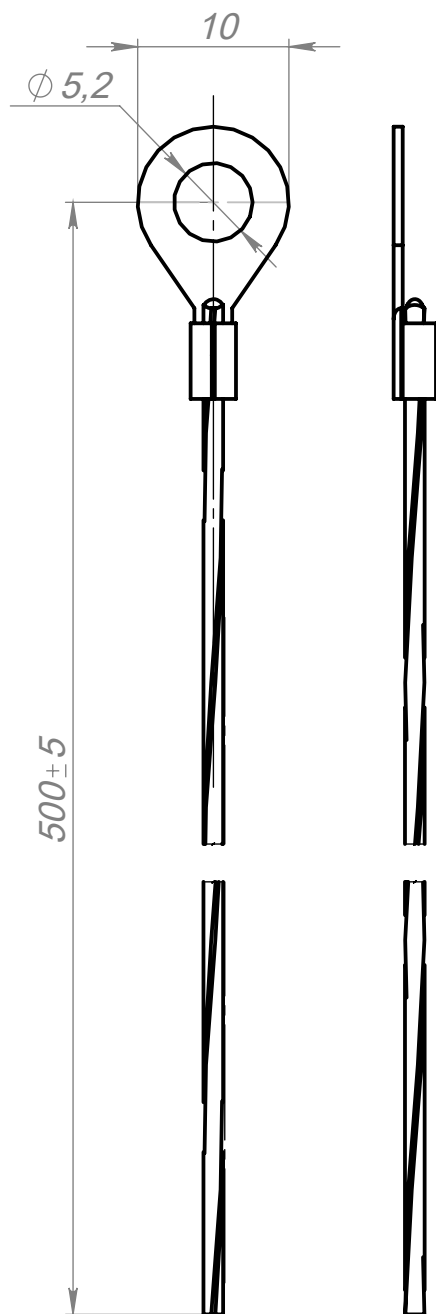

Трос 1,2 нерж Φ 5,2 7x7 стальной с кольцом, отверстие Φ 5,2 мм

Артикул Трос 1,2 нерж Φ 5,2

Материал - нержавеющая
сталь

Общие габаритные и присоединительные размеры

Наименование	Длина, мм	Размеры наконечника	
		Φ , мм	h, мм
Трос 1,2 нерж Φ 5,2	500	Φ 5,2	10
Трос 1,2 нерж Φ 5,2	1000	Φ 5,2	10
Трос 1,2 нерж Φ 5,2	1250	Φ 5,2	10
Трос 1,2 нерж Φ 5,2	1500	Φ 5,2	10
Трос 1,2 нерж Φ 5,2	2000	Φ 5,2	10
Трос 1,2 нерж Φ 5,2	3000	Φ 5,2	10
Трос 1,2 нерж Φ 5,2	4000	Φ 5,2	10
Трос 1,2 нерж Φ 5,2	5000	Φ 5,2	10

Сечение троса 7x7

Тип наконечника
кольцо Φ 5,2

ADV-CAPS

крепеж для рекламы
+7 (495) 969-00-08
WWW.ADV-CAPS.RU