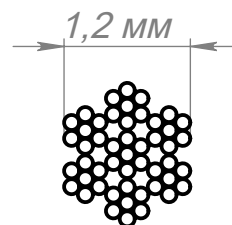

Трос 1,2 нерж Φ 5,2 7x7 стальной с кольцом, отверстие Φ 5,2 мм

Артикул Трос 1,2 нерж Φ 5,2

Материал - нержавеющая
сталь

Общие габаритные и присоединительные размеры

Наименование	Длина, мм	Размеры наконечника	
		Φ , мм	h, мм
Трос 1,2 нерж Φ 5,2	500	Φ 5,2	10
Трос 1,2 нерж Φ 5,2	1000	Φ 5,2	10
Трос 1,2 нерж Φ 5,2	1250	Φ 5,2	10
Трос 1,2 нерж Φ 5,2	1500	Φ 5,2	10
Трос 1,2 нерж Φ 5,2	2000	Φ 5,2	10
Трос 1,2 нерж Φ 5,2	3000	Φ 5,2	10
Трос 1,2 нерж Φ 5,2	4000	Φ 5,2	10
Трос 1,2 нерж Φ 5,2	5000	Φ 5,2	10

Сечение троса 7x7

Тип наконечника
кольцо Φ 5,2

ADV-CAPS

крепеж для рекламы
+7 (495) 969-00-08
WWW.ADV-CAPS.RU