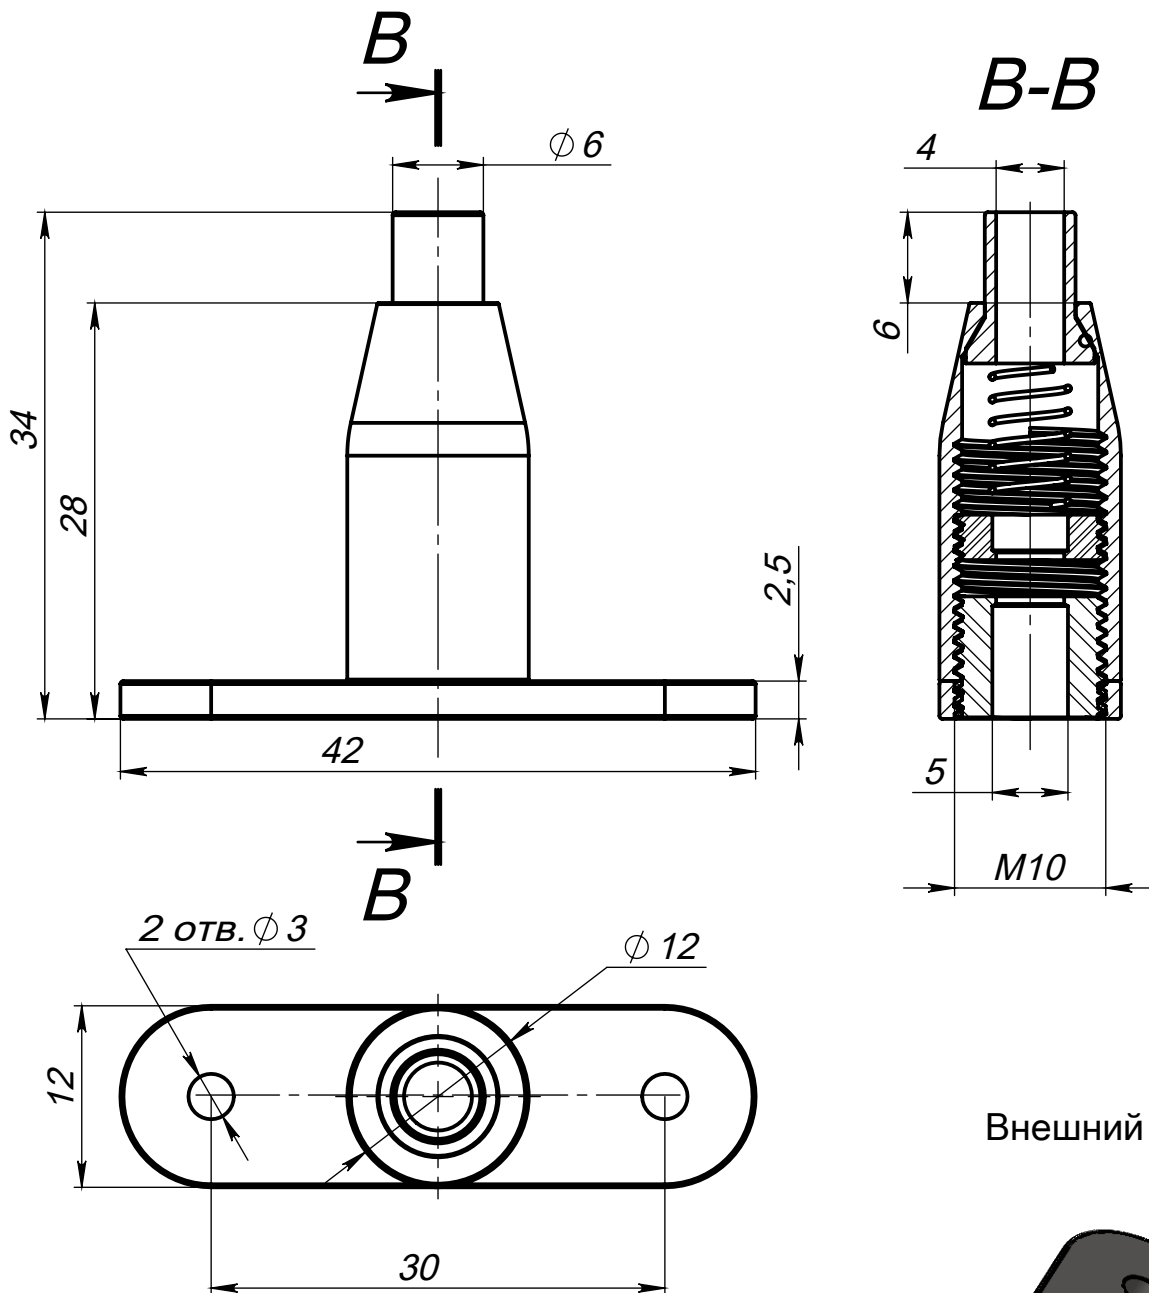

Подвес цанговый с пластиной

Артикул А 70

Цвет - серебро

Материал - нерж. сталь

Основные размеры
(общие габариты и присоединительные размеры)

Внешний вид

ADV-CAPS

крепеж для рекламы
+7 (495) 969-00-08
WWW.ADV-CAPS.RU