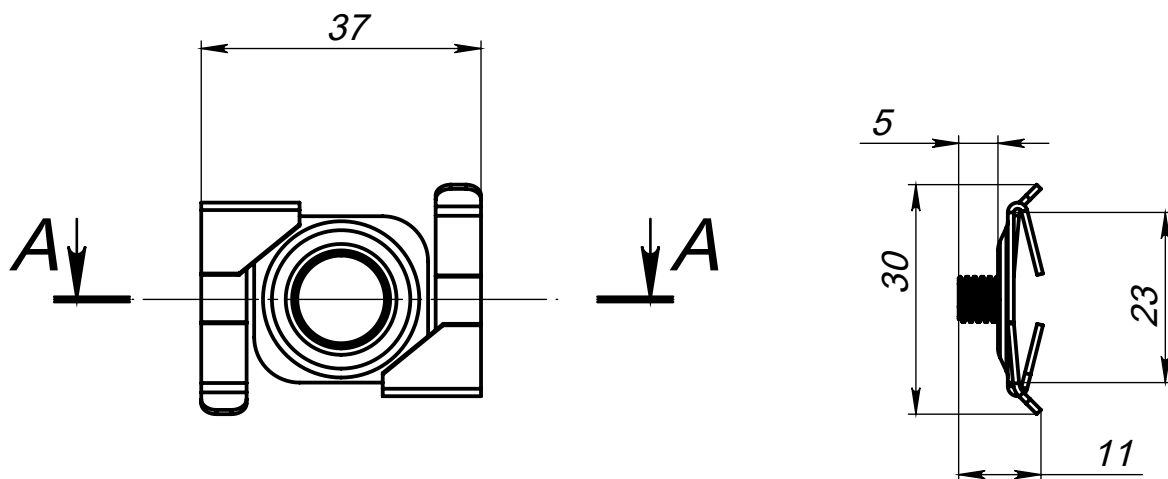

# Зажим скобка

Артикул T02

Цвет - серебро

Материал - нерж. сталь

Основные размеры  
(общий габарит и величина отступа)

Внешний вид

A-A (1 : 1)