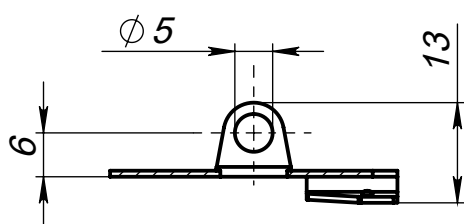

Зажим скобка

Артикул T01

Цвет - серебро

Материал - нерж. сталь

Основные размеры
(общий габарит и величина отступа)

A-A (1 : 1)

Внешний вид