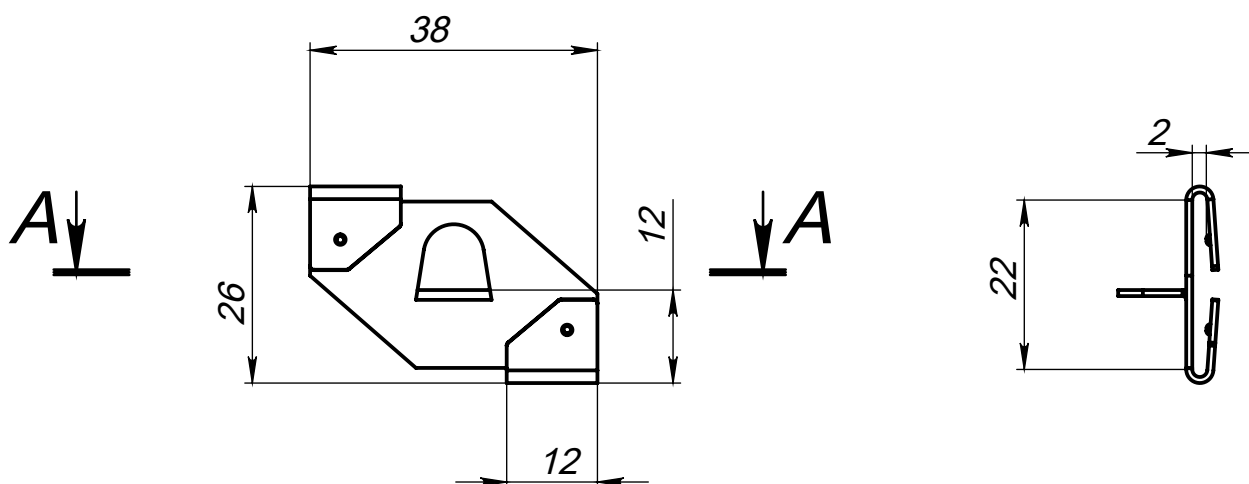

Зажим скобка

Артикул T01

Цвет - серебро

Материал - нерж. сталь

Основные размеры
(общий габарит и величина отступа)

A-A (1 : 1)

Внешний вид