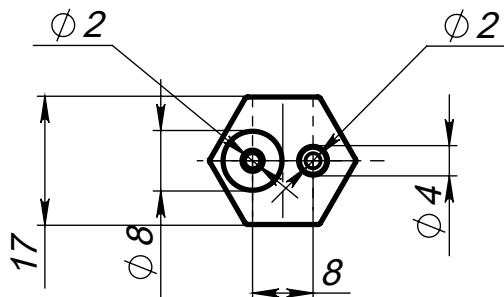

Зажим шестигранный 20 мм

Артикул А410

Цвет - серебро

Материал - нерж. сталь

Основные размеры
(общий габарит и величина отступа)

Внешний вид и
состав