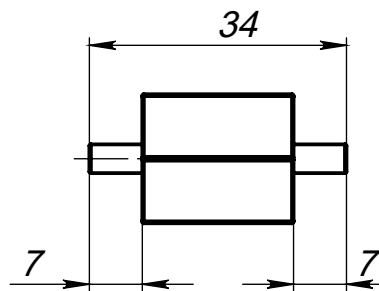

Зажим шестигранный 20 мм

Артикул А410

Цвет - серебро

Материал - нерж. сталь

Основные размеры
(общий габарит и величина отступа)

Внешний вид и
состав