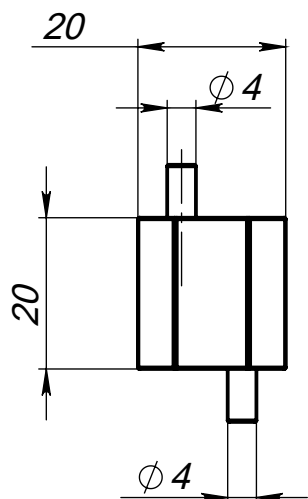

Зажим шестигранный 20 мм

Артикул А410

Цвет - серебро

Материал - нерж. сталь

Основные размеры
(общий габарит и величина отступа)

Внешний вид и
состав