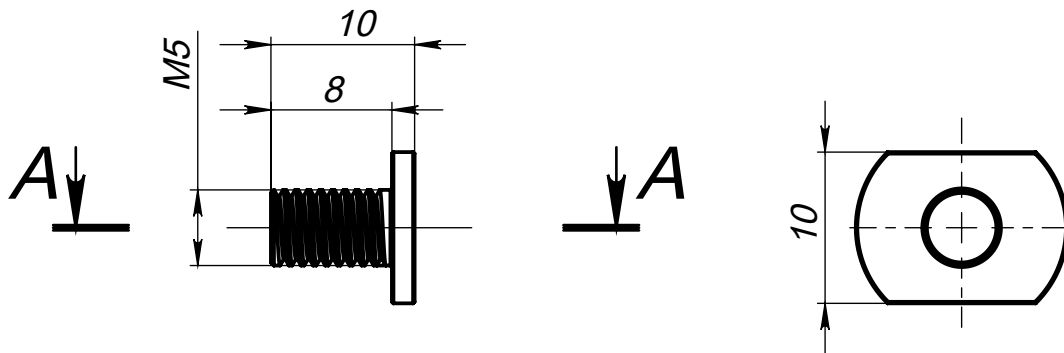

Артикул V03\_m5

Цвет - серебро  
Материал - нерж. сталь

Основные размеры  
(общий габарит и величина отступа)

Внешний вид