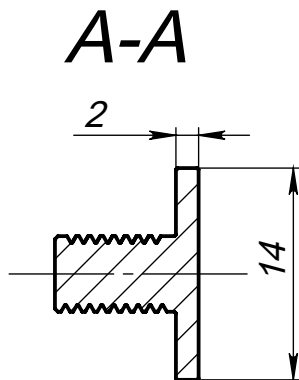

Артикул V03\_m5

Цвет - серебро  
Материал - нерж. сталь

Основные размеры  
(общий габарит и величина отступа)

Внешний вид