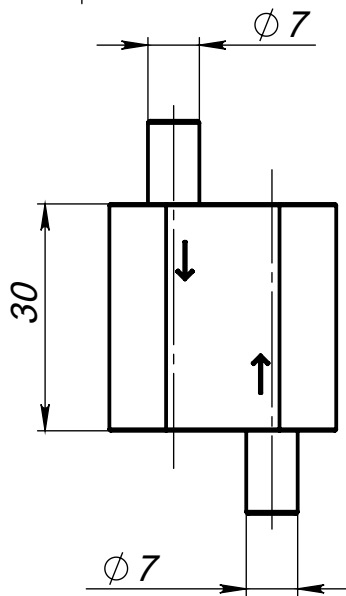

Зажим встречный овальный 20мм

Артикул А400_3

Цвет - серебро

Материал - алюминий, нерж. сталь

Основные размеры
(общий габарит и величина отступа)

Внешний вид и состав