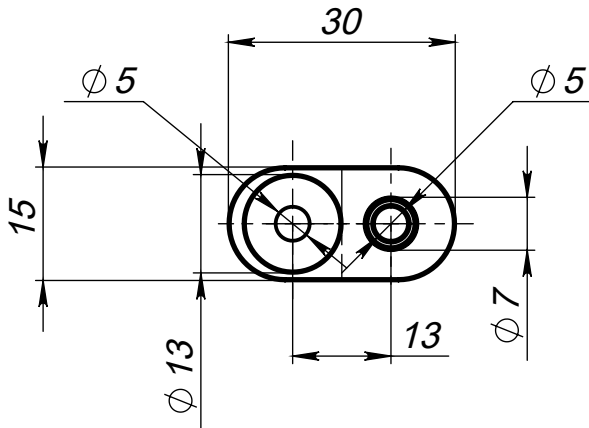

Зажим встречный овальный 20мм

Артикул А400_3

Цвет - серебро

Материал - алюминий, нерж. сталь

Основные размеры
(общий габарит и величина отступа)

Внешний вид и состав