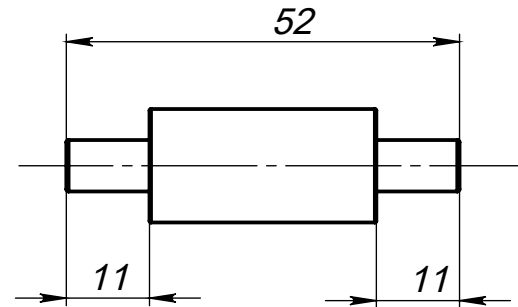

Зажим встречный овальный 20мм

Артикул А400_3

Цвет - серебро

Материал - алюминий, нерж. сталь

Основные размеры
(общий габарит и величина отступа)

Внешний вид и состав