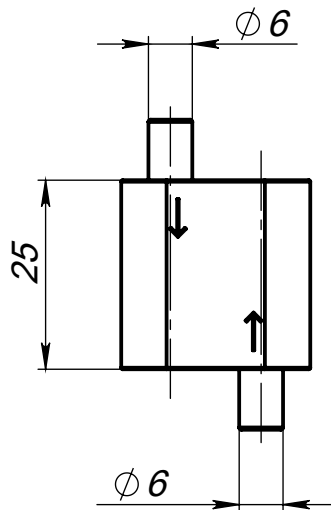

Зажим встречный овальный 25 мм

Артикул А400_2

Цвет - серебро

Материал - алюминий, нерж. сталь

Основные размеры
(общий габарит и величина отступа)

Внешний вид и
состав