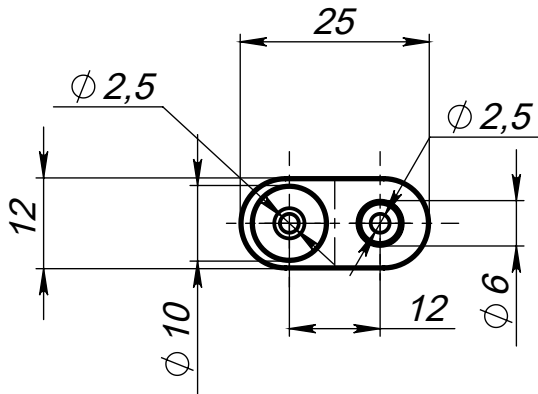

Зажим встречный овальный 25 мм

Артикул А400_2

Цвет - серебро

Материал - алюминий, нерж. сталь

Основные размеры
(общий габарит и величина отступа)

Внешний вид и
состав