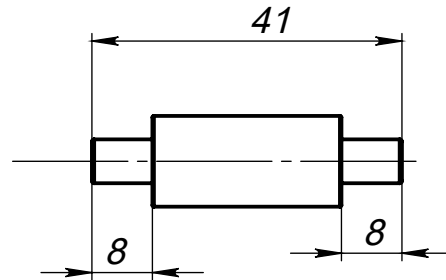

Зажим встречный овальный 25 мм

Артикул А400_2

Цвет - серебро

Материал - алюминий, нерж. сталь

Основные размеры
(общий габарит и величина отступа)

Внешний вид и
состав