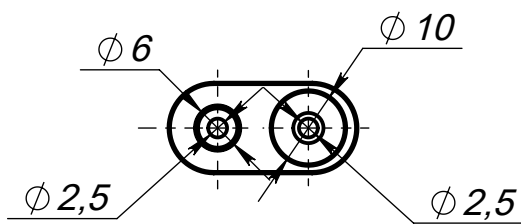

Зажим встречный овальный 25 мм

Артикул А400_2

Цвет - серебро

Материал - алюминий, нерж. сталь

Основные размеры
(общий габарит и величина отступа)

Внешний вид и
состав