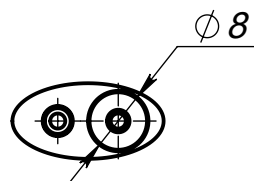

Зажим встречный овальный 20мм

Артикул А400_1.5

Цвет - серебро

Материал - алюминий, нерж. сталь

Основные размеры
(общий габарит и величина отступа)

Внешний вид и
состав