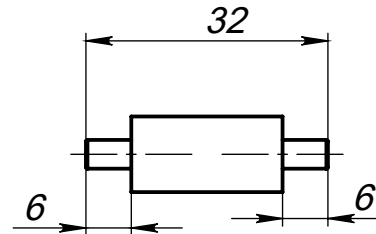

Зажим встречный овальный 20мм

Артикул А400_1.5

Цвет - серебро

Материал - алюминий, нерж. сталь

Основные размеры
(общий габарит и величина отступа)

Внешний вид и
состав