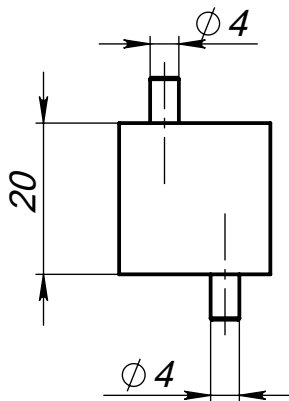

Зажим встречный овальный 20мм

Артикул А400_1.5

Цвет - серебро

Материал - алюминий, нерж. сталь

Основные размеры
(общий габарит и величина отступа)

Внешний вид и
состав