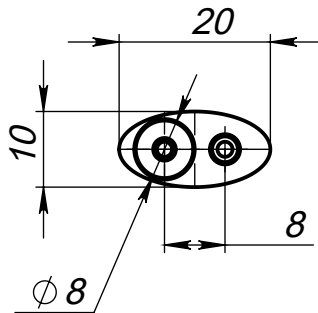

Зажим встречный овальный 20мм

Артикул А400_1.5

Цвет - серебро

Материал - алюминий, нерж. сталь

Основные размеры
(общий габарит и величина отступа)

Внешний вид и
состав