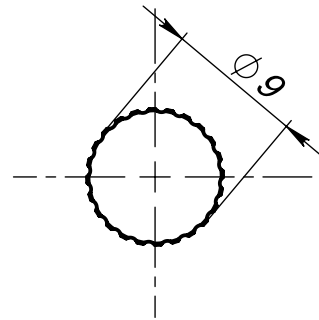

Зажим винтовой

Артикул Z10

Цвет - серебро

Материал - нерж. сталь

Основные размеры
(общий габарит и величина отступа)

A-A

Внешний вид