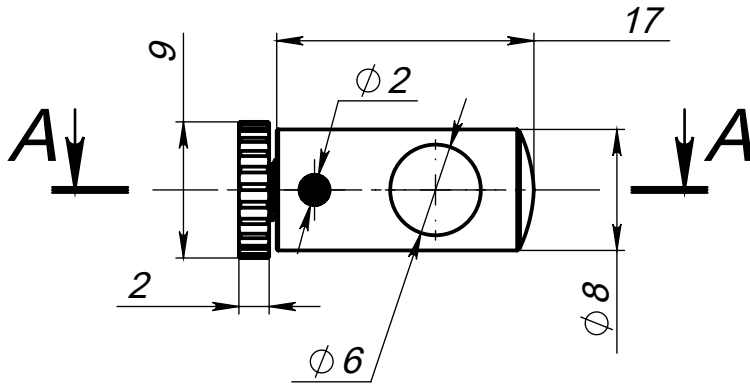

Зажим винтовой

Артикул Z10

Цвет - серебро

Материал - нерж. сталь

Основные размеры
(общий габарит и величина отступа)

A-A

Внешний вид