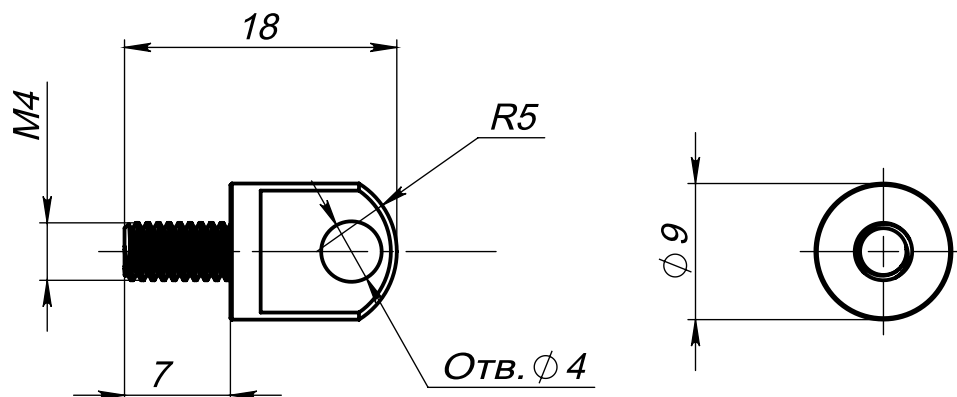

Артикул R110

Цвет - серебро

Материал - нерж. сталь

Основные размеры
(общий габарит и величина отступа)

Внешний вид