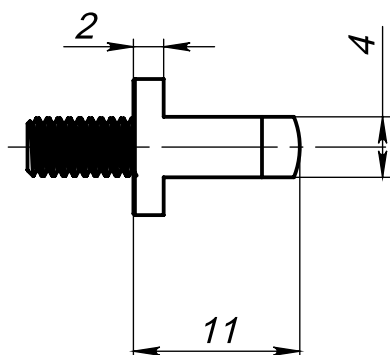

Артикул R110

Цвет - серебро

Материал - нерж. сталь

Основные размеры
(общий габарит и величина отступа)

Внешний вид