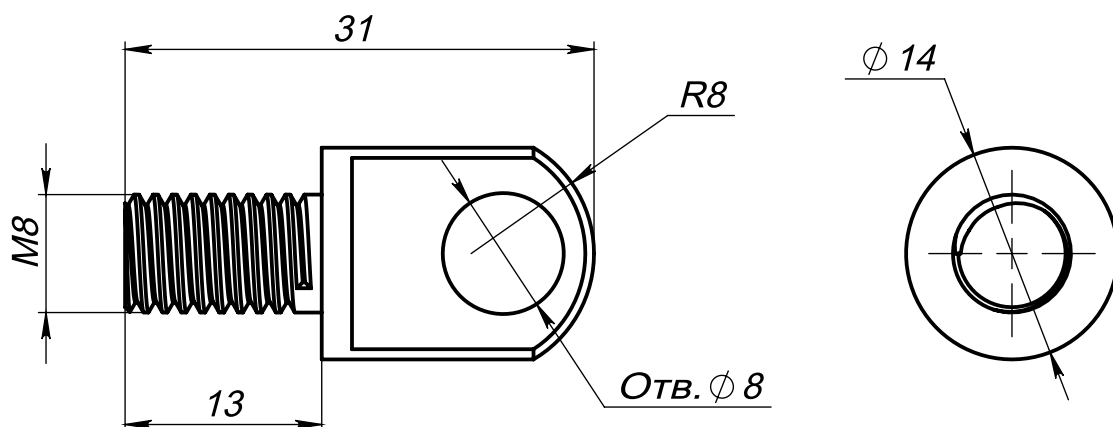

Артикул R100

Цвет - бронзовый
Материал - латунь

Основные размеры
(общий габарит и величина отступа)

Внешний вид