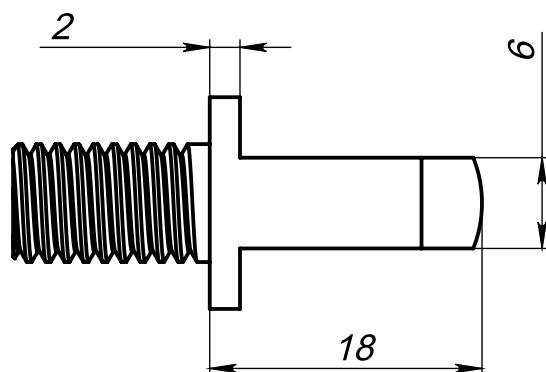

Артикул R100

Цвет - бронзовый
Материал - латунь

Основные размеры
(общий габарит и величина отступа)

Внешний вид