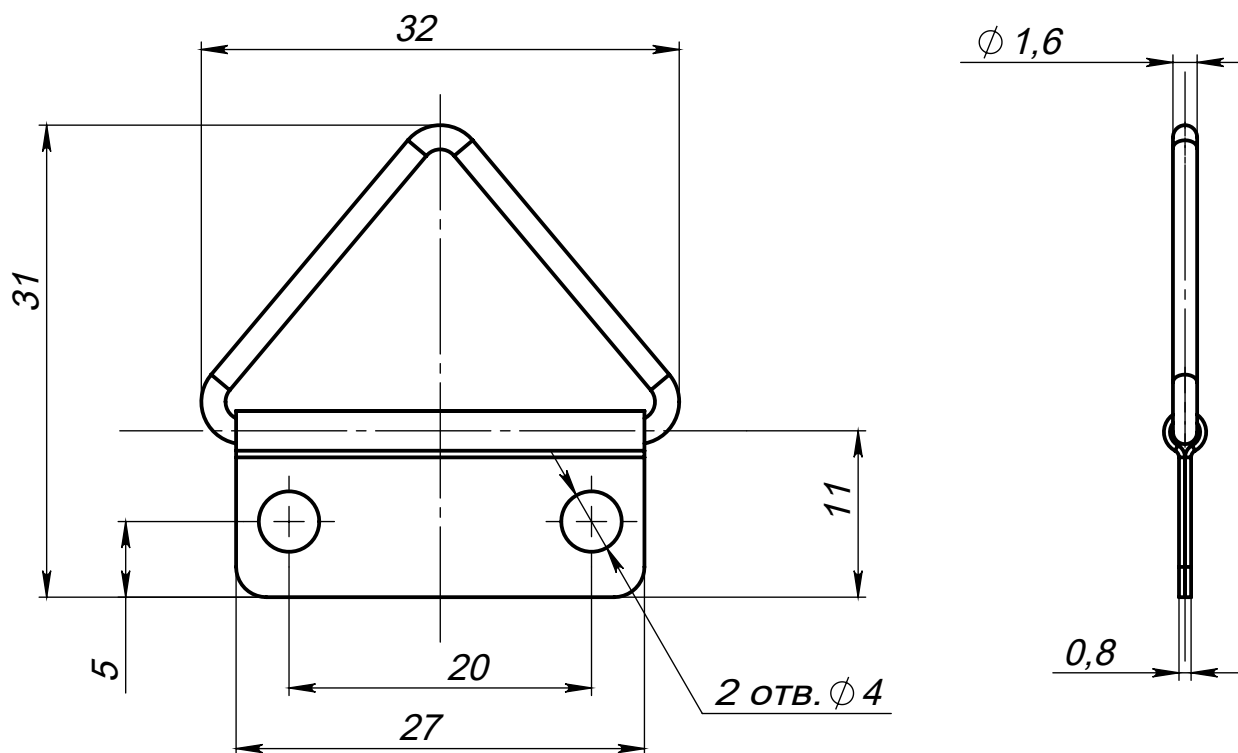

Петля 30

Артикул R30

Цвет - серебро

Материал - нерж. сталь

Основные размеры
(общий габарит и величина отступа)

Внешний вид