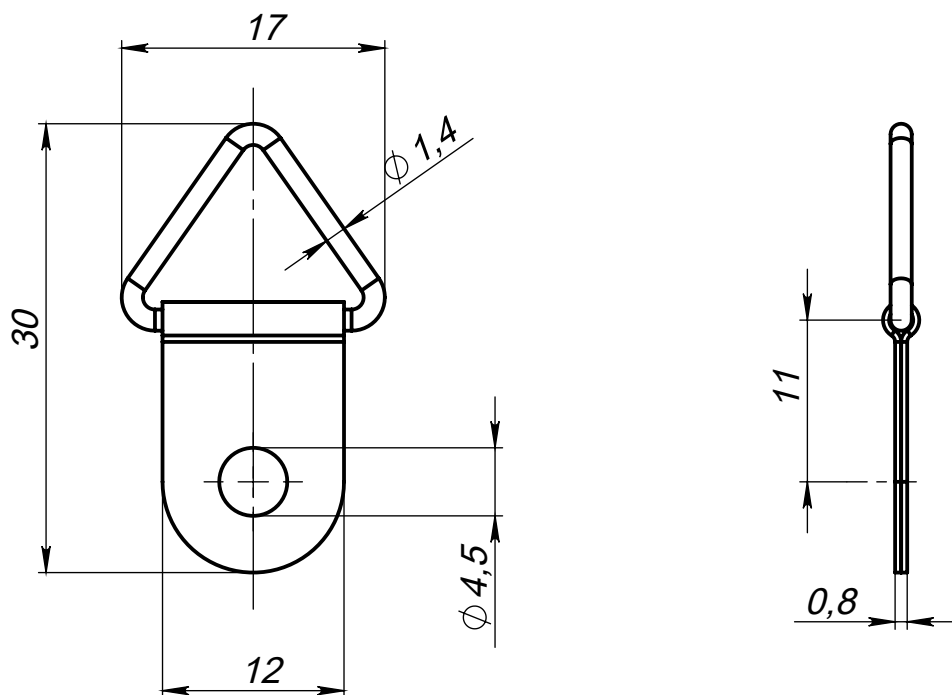

Петля 20

Артикул R20

Цвет - серебро
Материал - нерж. сталь

Основные размеры
(общий габарит и величина отступа)

Внешний вид