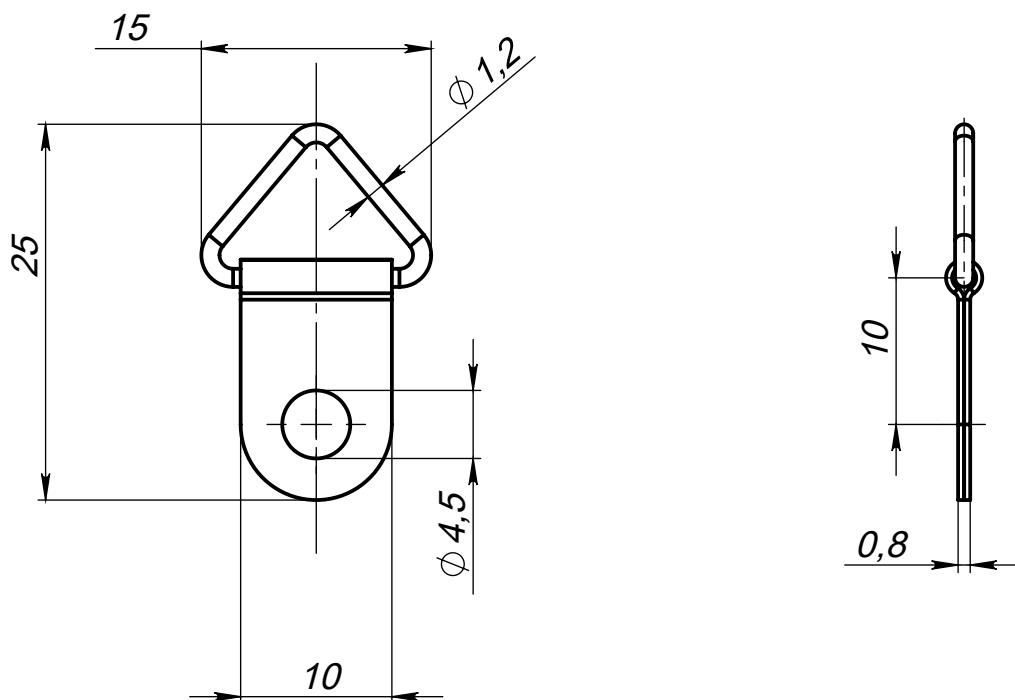

Петля 10

Артикул R10

Цвет - серебро
Материал - нерж. сталь

Основные размеры
(общий габарит и величина отступа)

Внешний вид