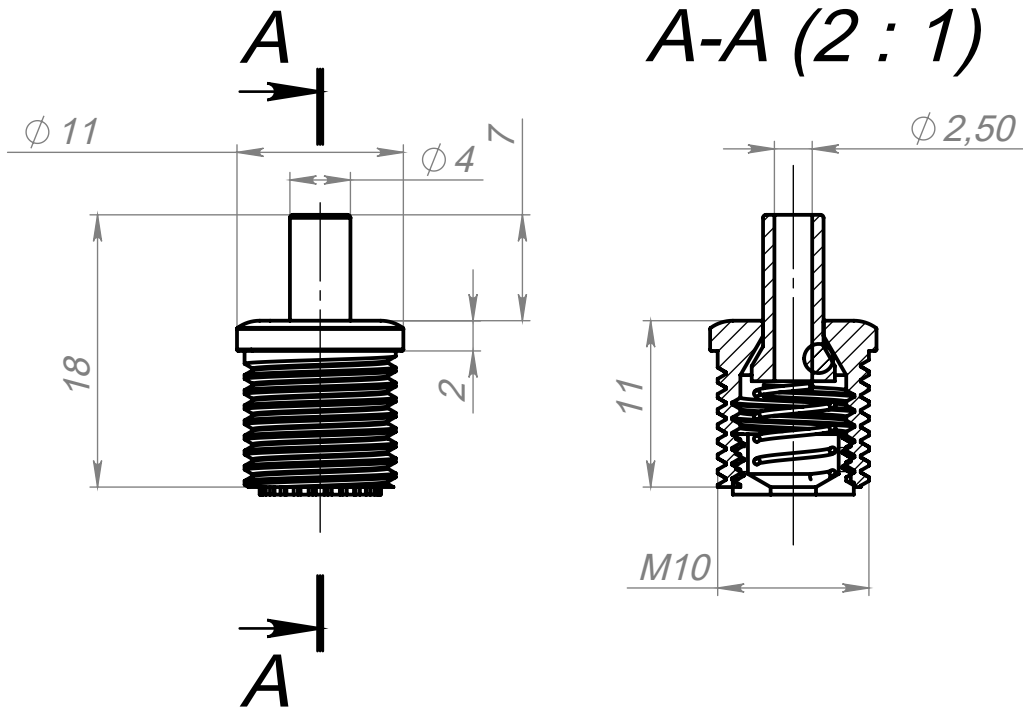

Цанга резьбовая М10

Артикул А615

Цвет - серебро

Материал - нерж. сталь

Основные размеры
(общий габарит и величина отступа)

Внешний вид

Пример установки