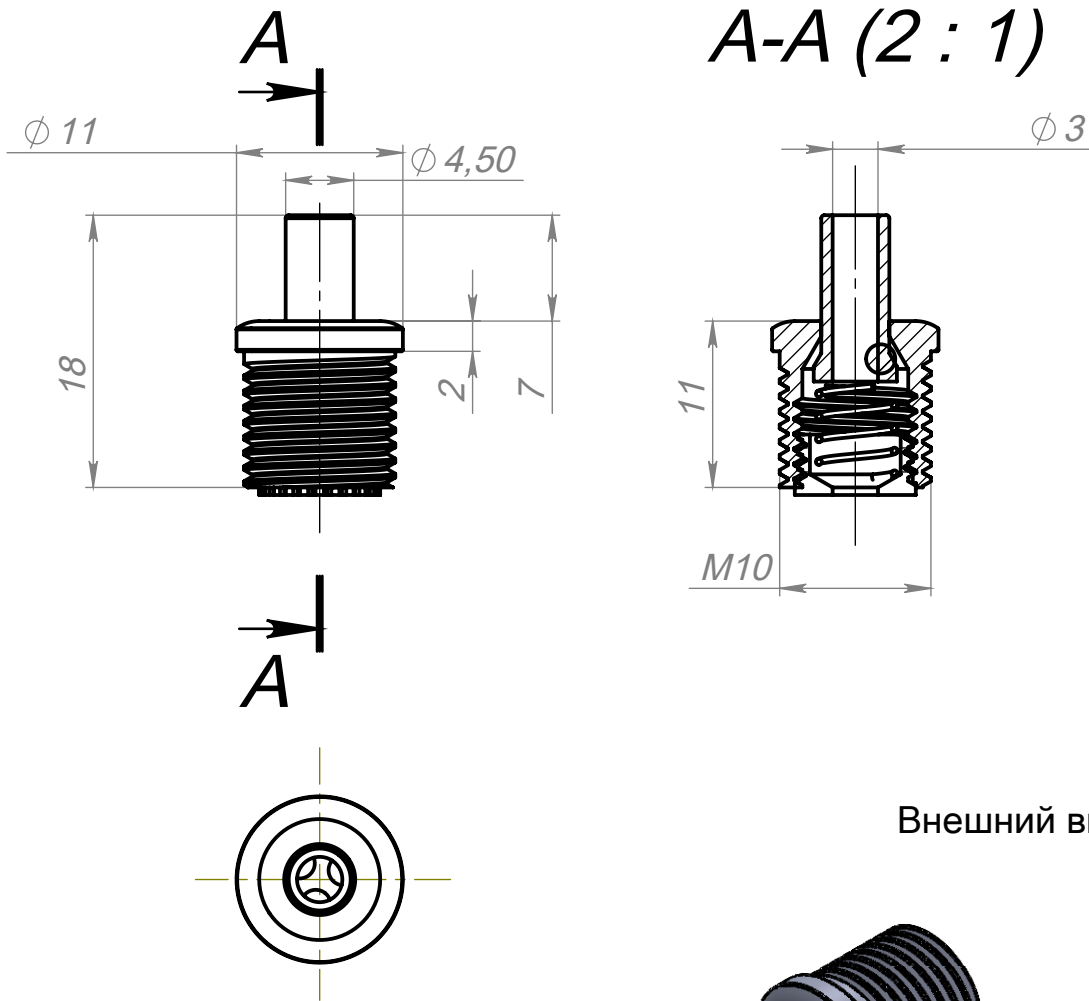

Цанга резьбовая М10

Артикул А610

Цвет - серебро

Материал - нерж. сталь

Основные размеры
(общий габарит и величина отступа)

Внешний вид

Пример установки