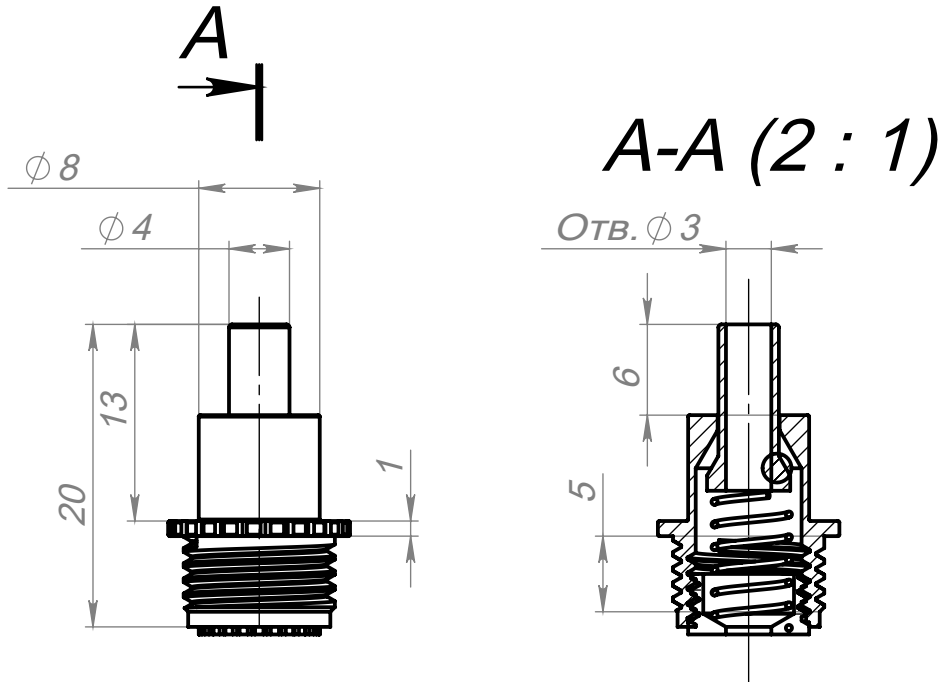

# Цанга резьбовая М10х5

Артикул А630\_5

Цвет - серебро

Материал - нерж. сталь

Основные размеры  
(общий габарит и величина отступа)

Внешний вид

## Пример установки