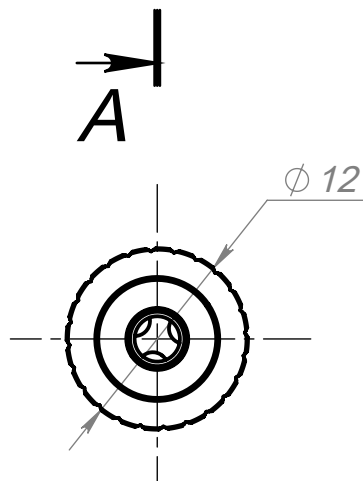

# Цанга резьбовая М10х5

Артикул А630\_5

Цвет - серебро

Материал - нерж. сталь

Основные размеры  
(общий габарит и величина отступа)

Внешний вид