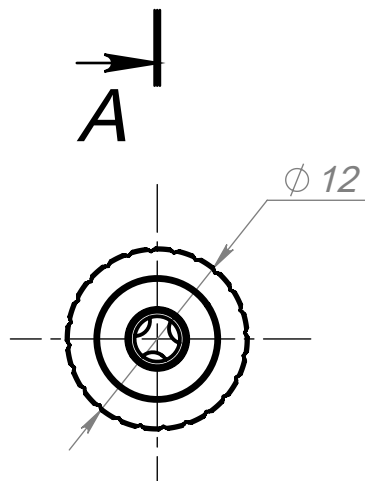

Цанга резьбовая М10х10

Артикул А630_10

Цвет - серебро

Материал - нерж. сталь

Основные размеры
(общий габарит и величина отступа)

Внешний вид

Пример установки