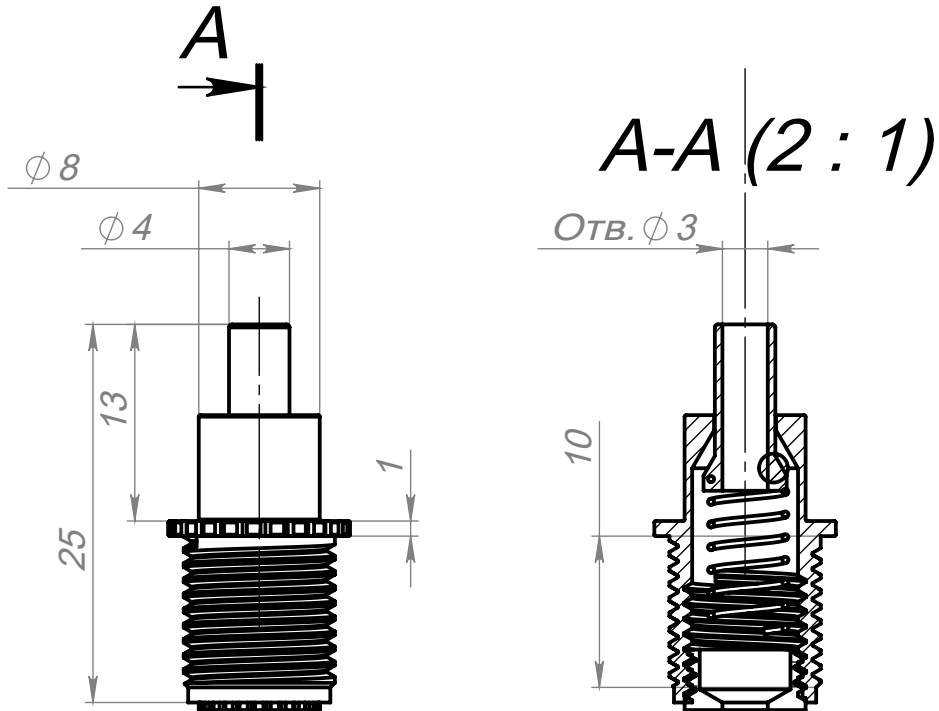

Цанга резьбовая М10х10

Артикул А630_10

Цвет - серебро

Материал - нерж. сталь

Основные размеры
(общий габарит и величина отступа)

Внешний вид

Пример установки