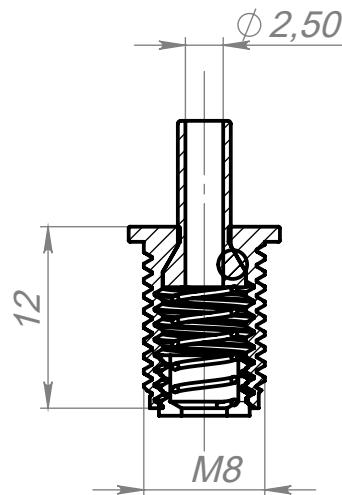

Цанга резьбовая М8

Артикул А620_м8

Цвет - серебро

Материал - нерж. сталь

Основные размеры
(общий габарит и величина отступа)

A-A (2 : 1)

Внешний вид

Пример установки