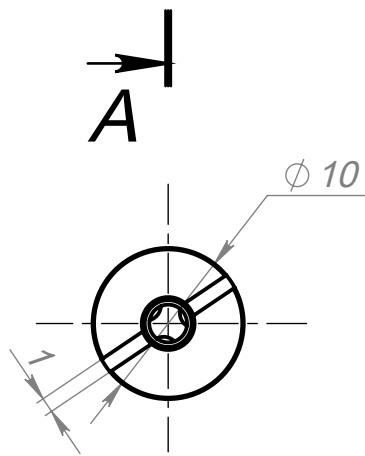

Цанга резьбовая М8

Артикул А620_м8

Цвет - серебро

Материал - нерж. сталь

Основные размеры
(общий габарит и величина отступа)

A-A (2 : 1)

Внешний вид

Пример установки