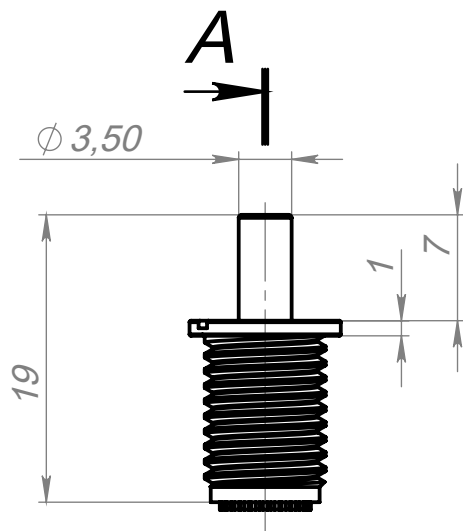

Цанга резьбовая М8

Артикул А620_м8

Цвет - серебро

Материал - нерж. сталь

Основные размеры
(общий габарит и величина отступа)

A-A (2 : 1)

Внешний вид

Пример установки