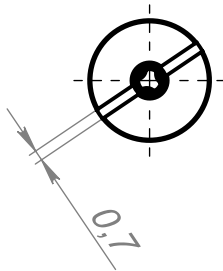

Цанга резьбовая М6

Артикул А620_м6

Цвет - серебро

Материал - нерж. сталь

Основные размеры
(общий габарит и величина отступа)

Внешний вид

Пример установки