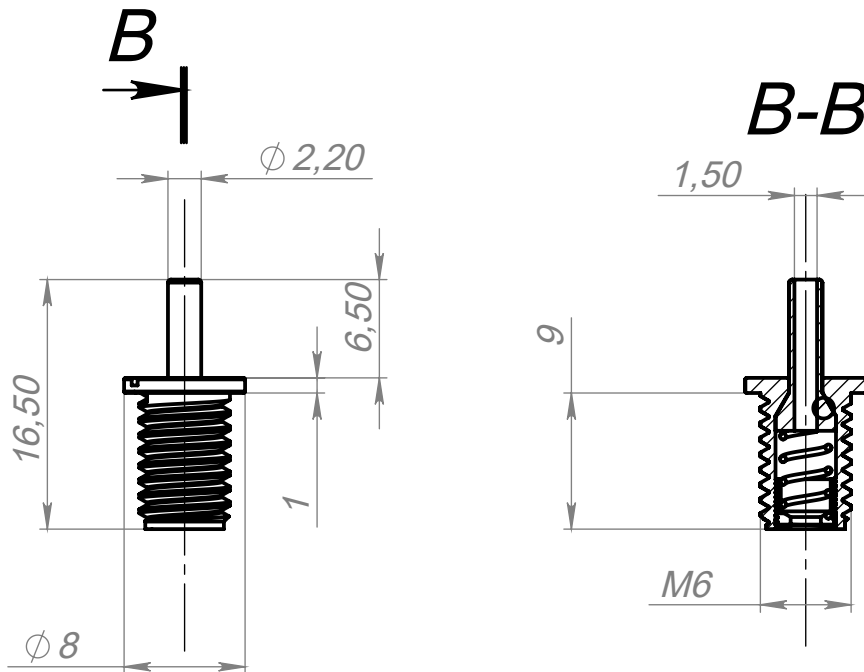

Цанга резьбовая М6

Артикул А620_м6

Цвет - серебро

Материал - нерж. сталь

Основные размеры
(общий габарит и величина отступа)

Внешний вид

Пример установки