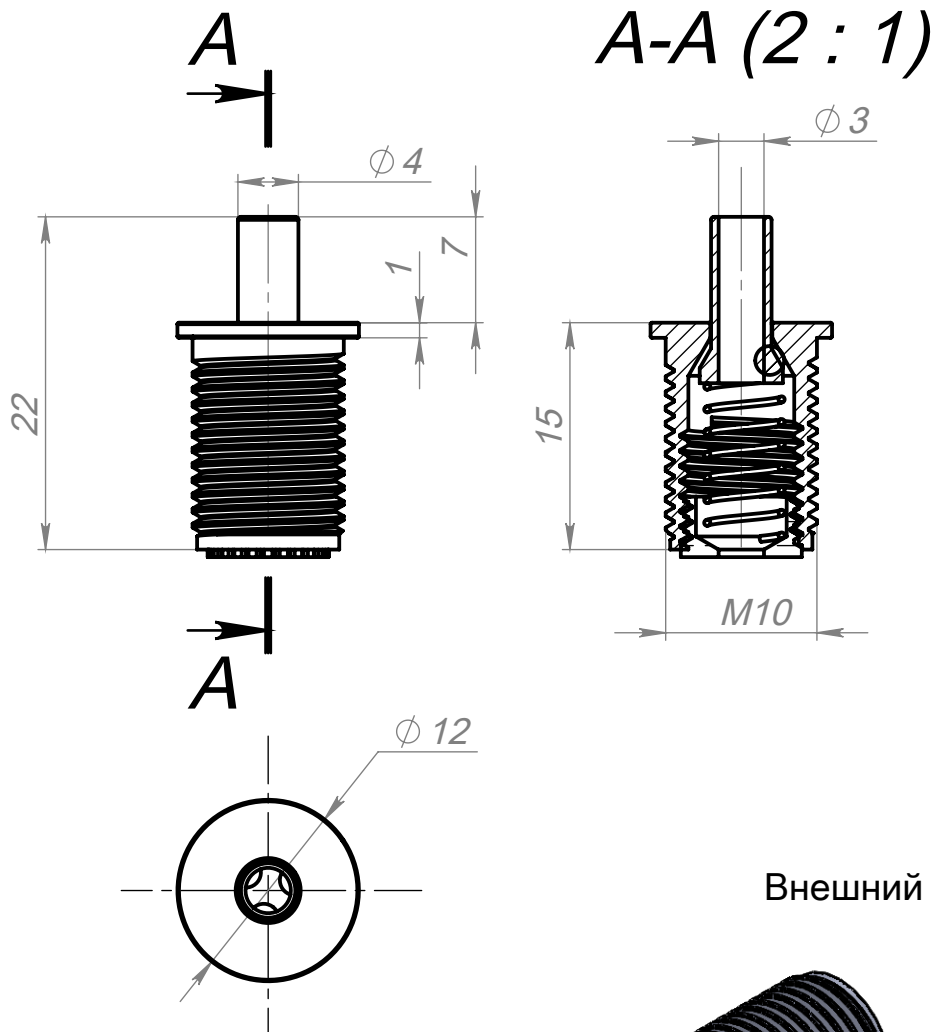

Цанга резьбовая М10

Артикул А620_м10

Цвет - серебро

Материал - нерж. сталь

Основные размеры
(общий габарит и величина отступа)

Внешний вид

Пример установки