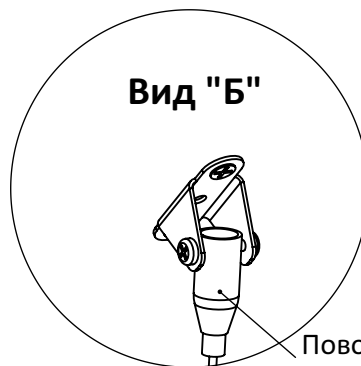

## Размеры поворотного тросового крепления A07

## Один из вариантов применения A07 к наклонной стене

Вид "В"

Саморезы крепления подвеса A07

Поворотный цанговый тросовый подвес A07

Вид "Г"

Фурнитура для тросового подвеса Артикул A07