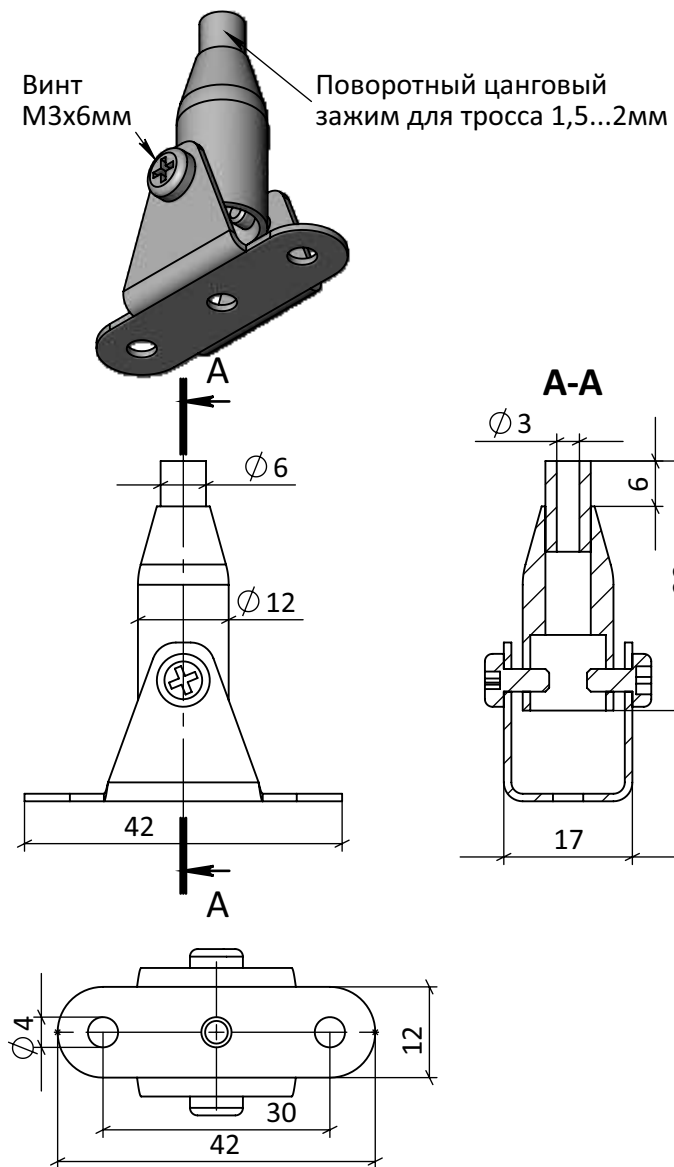

## Размеры поворотного тросового крепления A07

## Один из вариантов применения A07 к наклонной стене

Вид "В"

Саморезы крепления подвеса A07

Поворотный цанговый тросовый подвес A07

Вид "Г"

Фурнитура для тросового подвеса Артикул A07