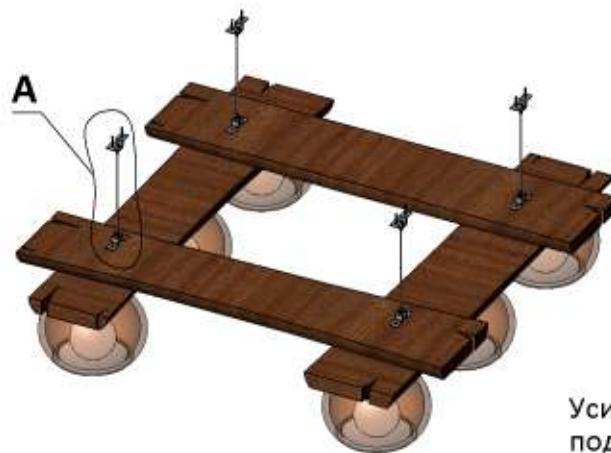

Применение усиленного подвеса тросов Артикул A18 для монтажа декоративных деревянных конструкций.

ADV-CAPS

крепеж для рекламы
+7 (495) 969-00-08
WWW.ADV-CAPS.RU

A (1 : 2.5)

Саморез крепления подвеса.

Усиленный подвес троса артикул A18

Трос \varnothing 2мм

Цанговый зажим троса \varnothing 2мм

Саморез крепления подвеса.

Фурнитура для тросового подвеса Артикул A18