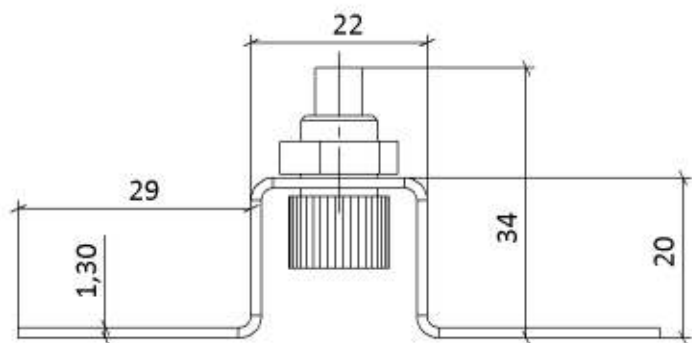

Применение усиленного подвеса тросов Артикул A18 для монтажа декоративных деревянных конструкций.

ADV-CAPS

крепеж для рекламы
+7 (495) 969-00-08
WWW.ADV-CAPS.RU

A (1 : 2.5)

Саморез крепления подвеса.

Усиленный подвес троса артикул A18

Трос \varnothing 2мм

Цанговый зажим троса \varnothing 2мм

Саморез крепления подвеса.

Фурнитура для тросового подвеса Артикул A18