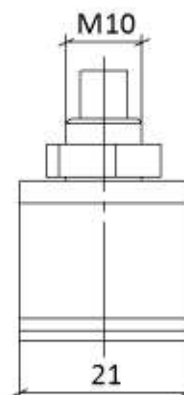

Применение усиленного подвеса тросов Артикул A18 для монтажа декоративных деревянных конструкций.

ADV-CAPS

крепеж для рекламы
+7 (495) 969-00-08
WWW.ADV-CAPS.RU

A (1 : 2.5)

Саморез крепления подвеса.

Усиленный подвес троса артикул A18

Трос \varnothing 2мм

Цанговый зажим троса \varnothing 2мм

Саморез крепления подвеса.

Фурнитура для тросового подвеса Артикул A18