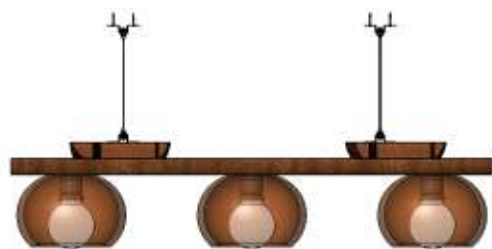

Применение усиленного подвеса тросов Артикул A18 для монтажа декоративных деревянных конструкций.

ADV-CAPS

крепеж для рекламы
+7 (495) 969-00-08
WWW.ADV-CAPS.RU

A (1 : 2.5)

Саморез крепления подвеса.

Усиленный подвес троса артикул A18

Трос \varnothing 2мм

Цанговый зажим троса \varnothing 2мм

Саморез крепления подвеса.

Фурнитура для тросового подвеса Артикул A18