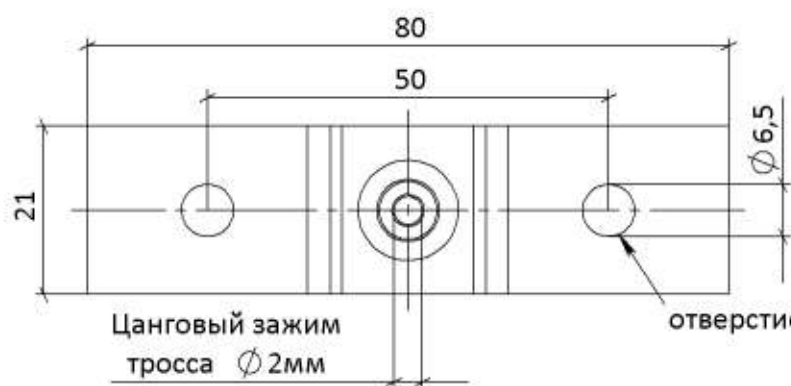

Применение усиленного подвеса тросов Артикул A18 для монтажа декоративных деревянных конструкций.

ADV-CAPS

крепеж для рекламы
+7 (495) 969-00-08
WWW.ADV-CAPS.RU

A (1 : 2.5)

Саморез крепления подвеса.

Усиленный подвес троса артикул A18

Трос \varnothing 2мм

Цанговый зажим троса \varnothing 2мм

Саморез крепления подвеса.

Фурнитура для тросового подвеса Артикул A18