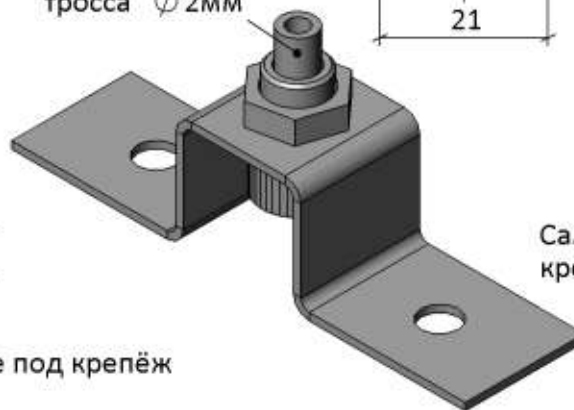

Применение усиленного подвеса тросов Артикул A18 для монтажа декоративных деревянных конструкций.

ADV-CAPS

крепеж для рекламы
+7 (495) 969-00-08
WWW.ADV-CAPS.RU

A (1 : 2.5)

Саморез крепления подвеса.

Усиленный подвес троса артикул A18

Трос \varnothing 2мм

Цанговый зажим троса \varnothing 2мм

Саморез крепления подвеса.

Фурнитура для тросового подвеса Артикул A18