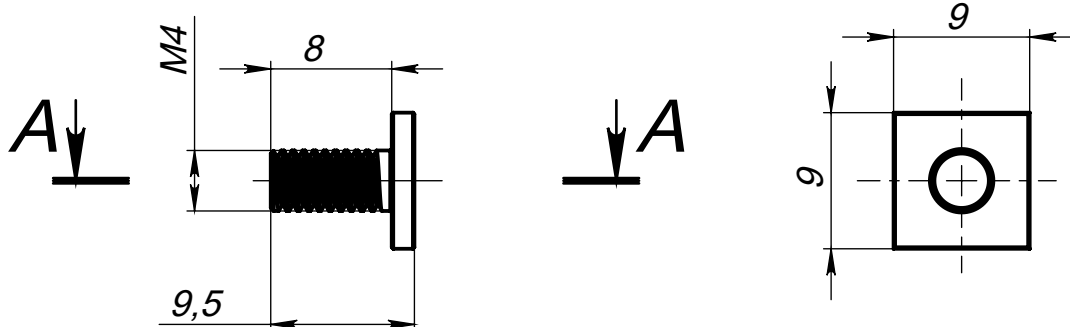

Винт с квадратной головкой

Артикул V01\_m4

Цвет - серебро

Материал - нерж. сталь

Основные размеры  
(общий габарит и величина отступа)

Внешний вид