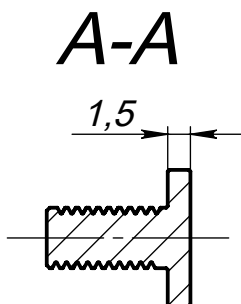

Винт с квадратной головкой

Артикул V01\_m4

Цвет - серебро

Материал - нерж. сталь

Основные размеры  
(общий габарит и величина отступа)

Внешний вид