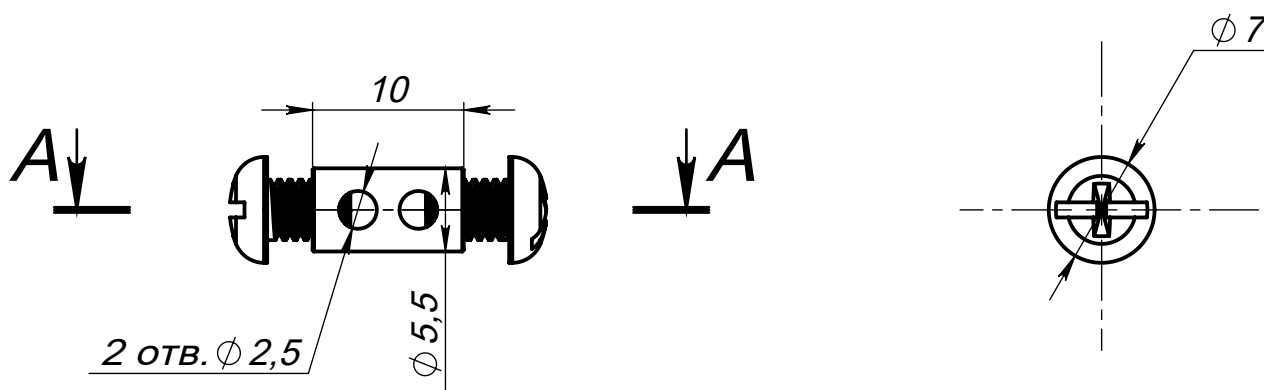

Зажим винтовой двойной

Артикул Z20

Цвет - серебро

Материал - нерж. сталь

Основные размеры
(общий габарит и величина отступа)

A-A

Внешний вид