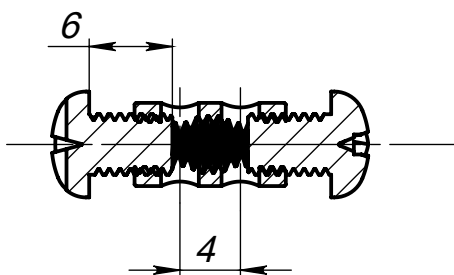

Зажим винтовой двойной

Артикул Z20

Цвет - серебро

Материал - нерж. сталь

Основные размеры
(общий габарит и величина отступа)

A-A

Внешний вид