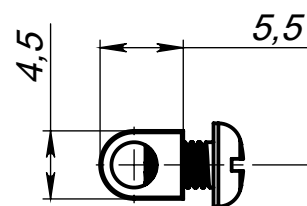

Артикул Z22

Цвет - серебро
Материал - нерж. сталь

Основные размеры
(общий габарит и величина отступа)

A-A

Внешний вид