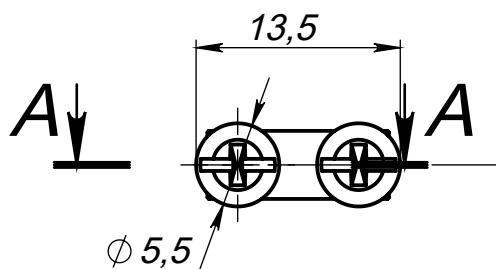

Артикул Z22

Цвет - серебро
Материал - нерж. сталь

Основные размеры
(общий габарит и величина отступа)

A-A

Внешний вид