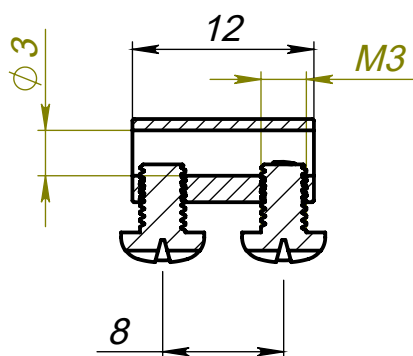

Артикул Z22

Цвет - серебро
Материал - нерж. сталь

Основные размеры
(общий габарит и величина отступа)

A-A

Внешний вид