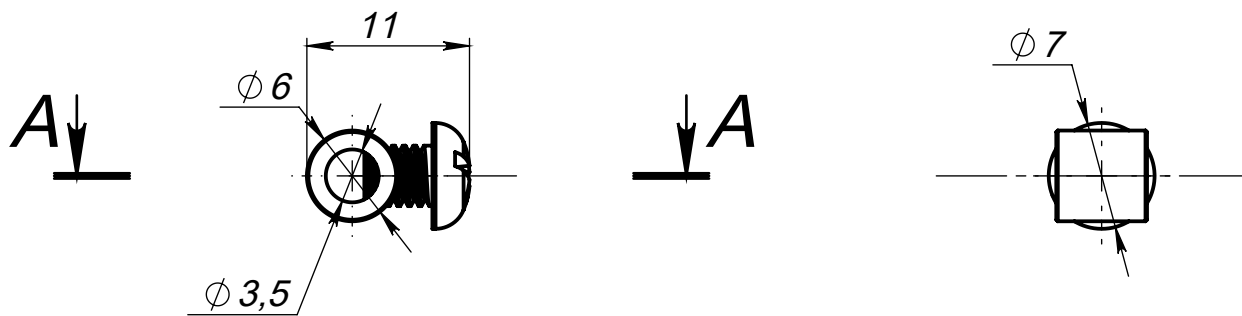

Артикул Z21

Цвет - серебро  
Материал - нерж. сталь

Основные размеры  
(общий габарит и величина отступа)

A-A

Внешний вид