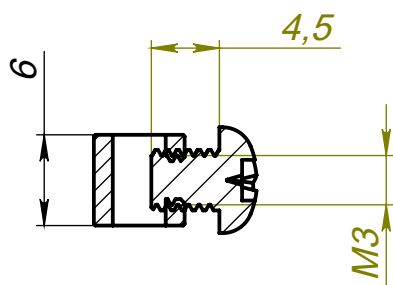

Артикул Z21

Цвет - серебро  
Материал - нерж. сталь

Основные размеры  
(общий габарит и величина отступа)

A-A

Внешний вид