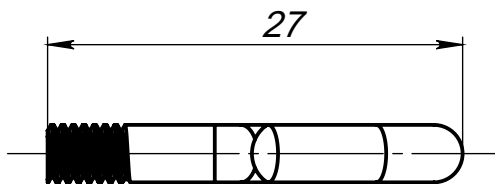

Крюк М4

Артикул А261

Цвет - серебро
Материал - нерж. сталь

Основные размеры
(общий габарит и величина отступа)

Внешний вид