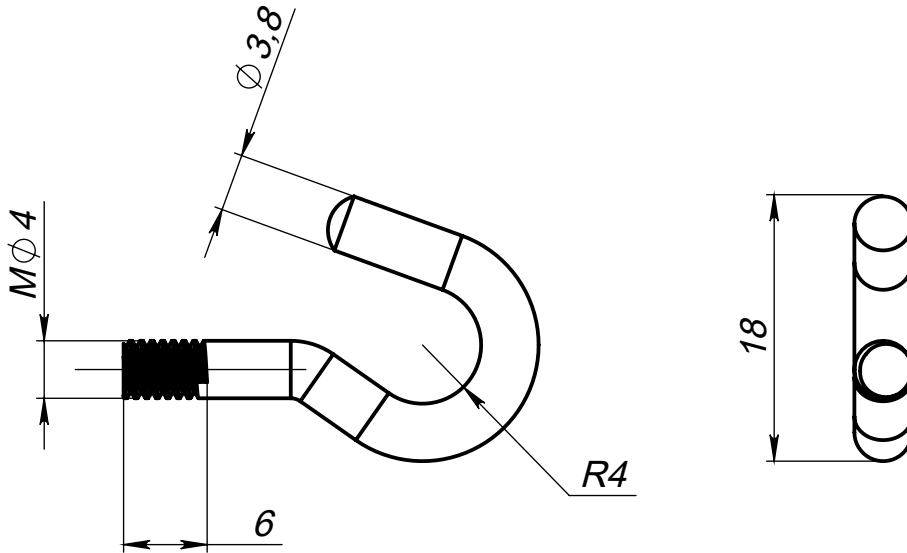

Крюк М4

Артикул А261

Цвет - серебро
Материал - нерж. сталь

Основные размеры
(общий габарит и величина отступа)

Внешний вид