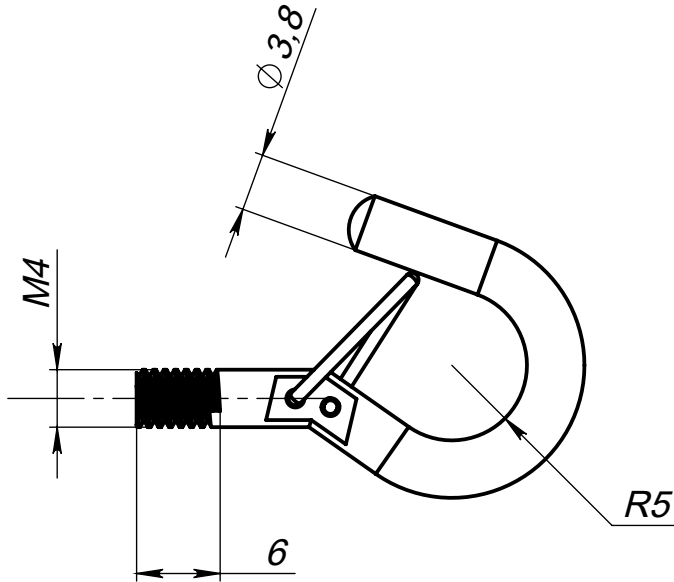

Крюк М4

Артикул А260

Цвет - серебро
Материал - нерж. сталь

Основные размеры
(общий габарит и величина отступа)

Внешний вид