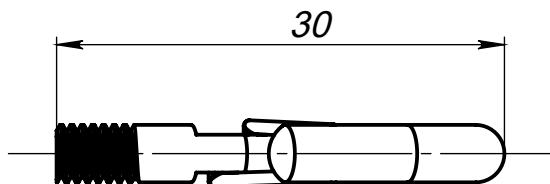

Крюк М4

Артикул А260

Цвет - серебро
Материал - нерж. сталь

Основные размеры
(общий габарит и величина отступа)

Внешний вид