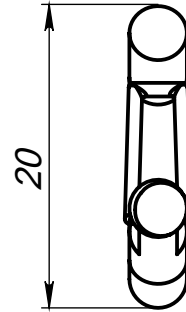

Крюк М4

Артикул А260

Цвет - серебро
Материал - нерж. сталь

Основные размеры
(общий габарит и величина отступа)

Внешний вид