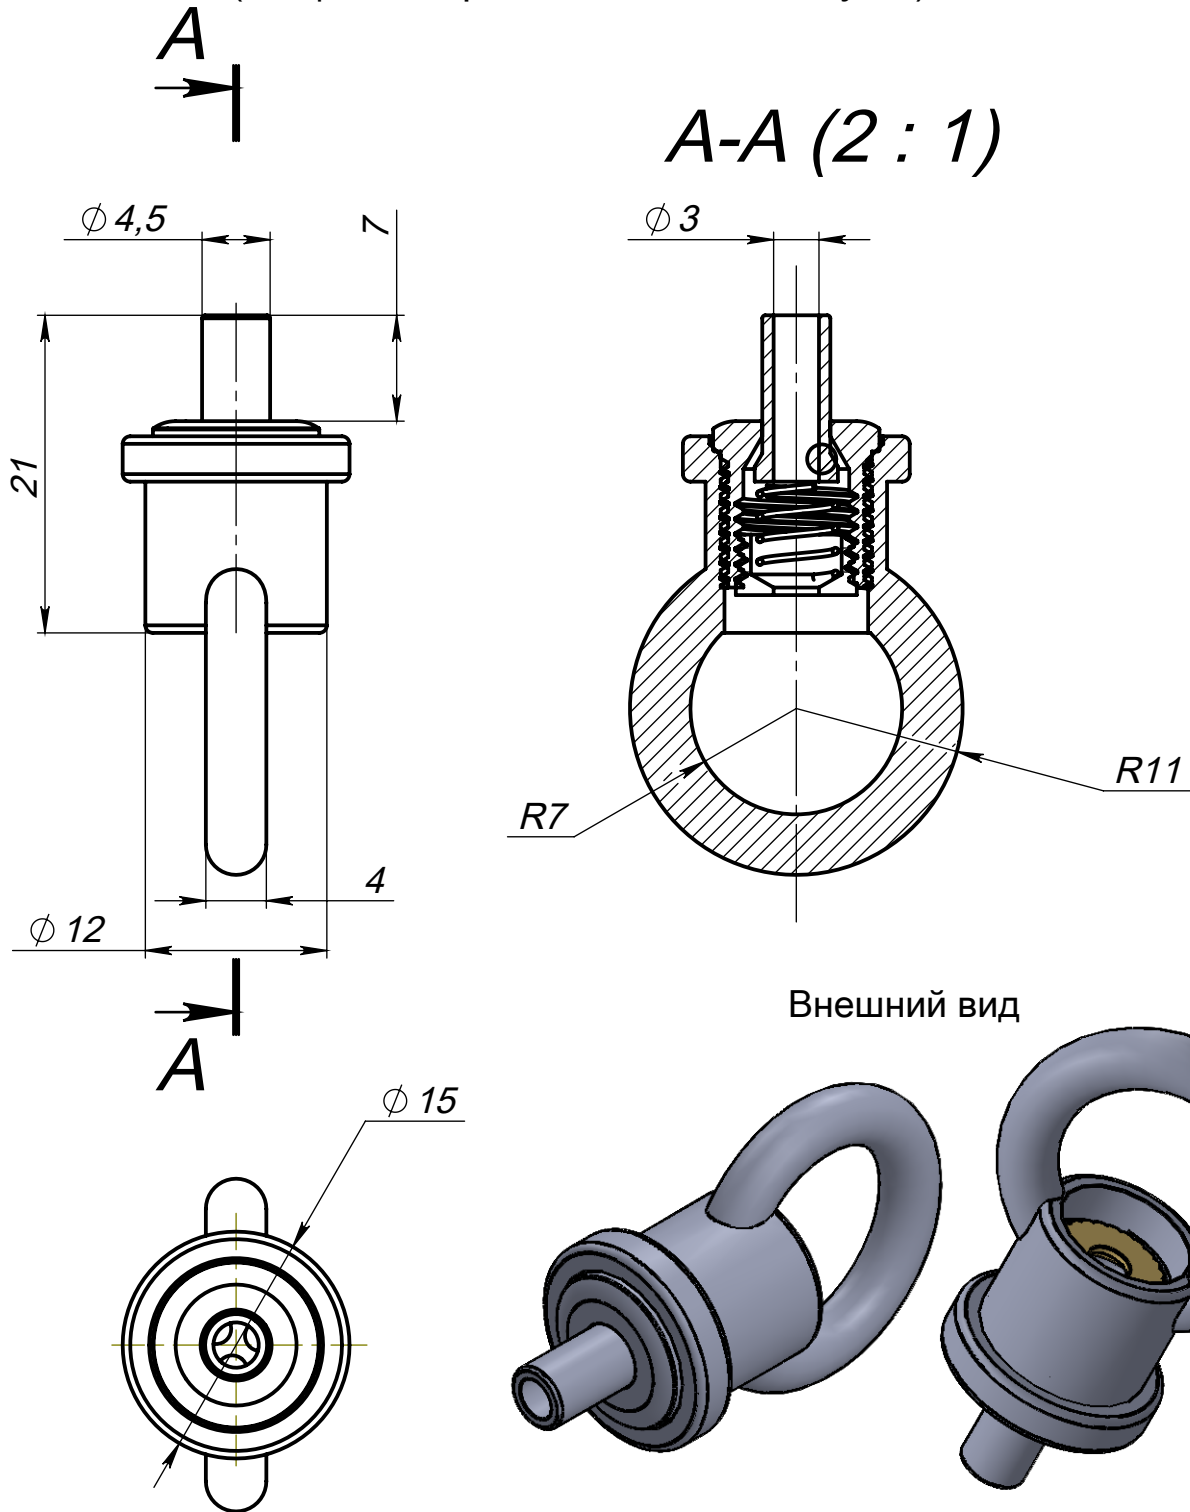

# Цанга с рымом

Артикул A271

Цвет - серебро

Материал - нерж. сталь

Основные размеры  
(общий габарит и величина отступа)

Пример установки