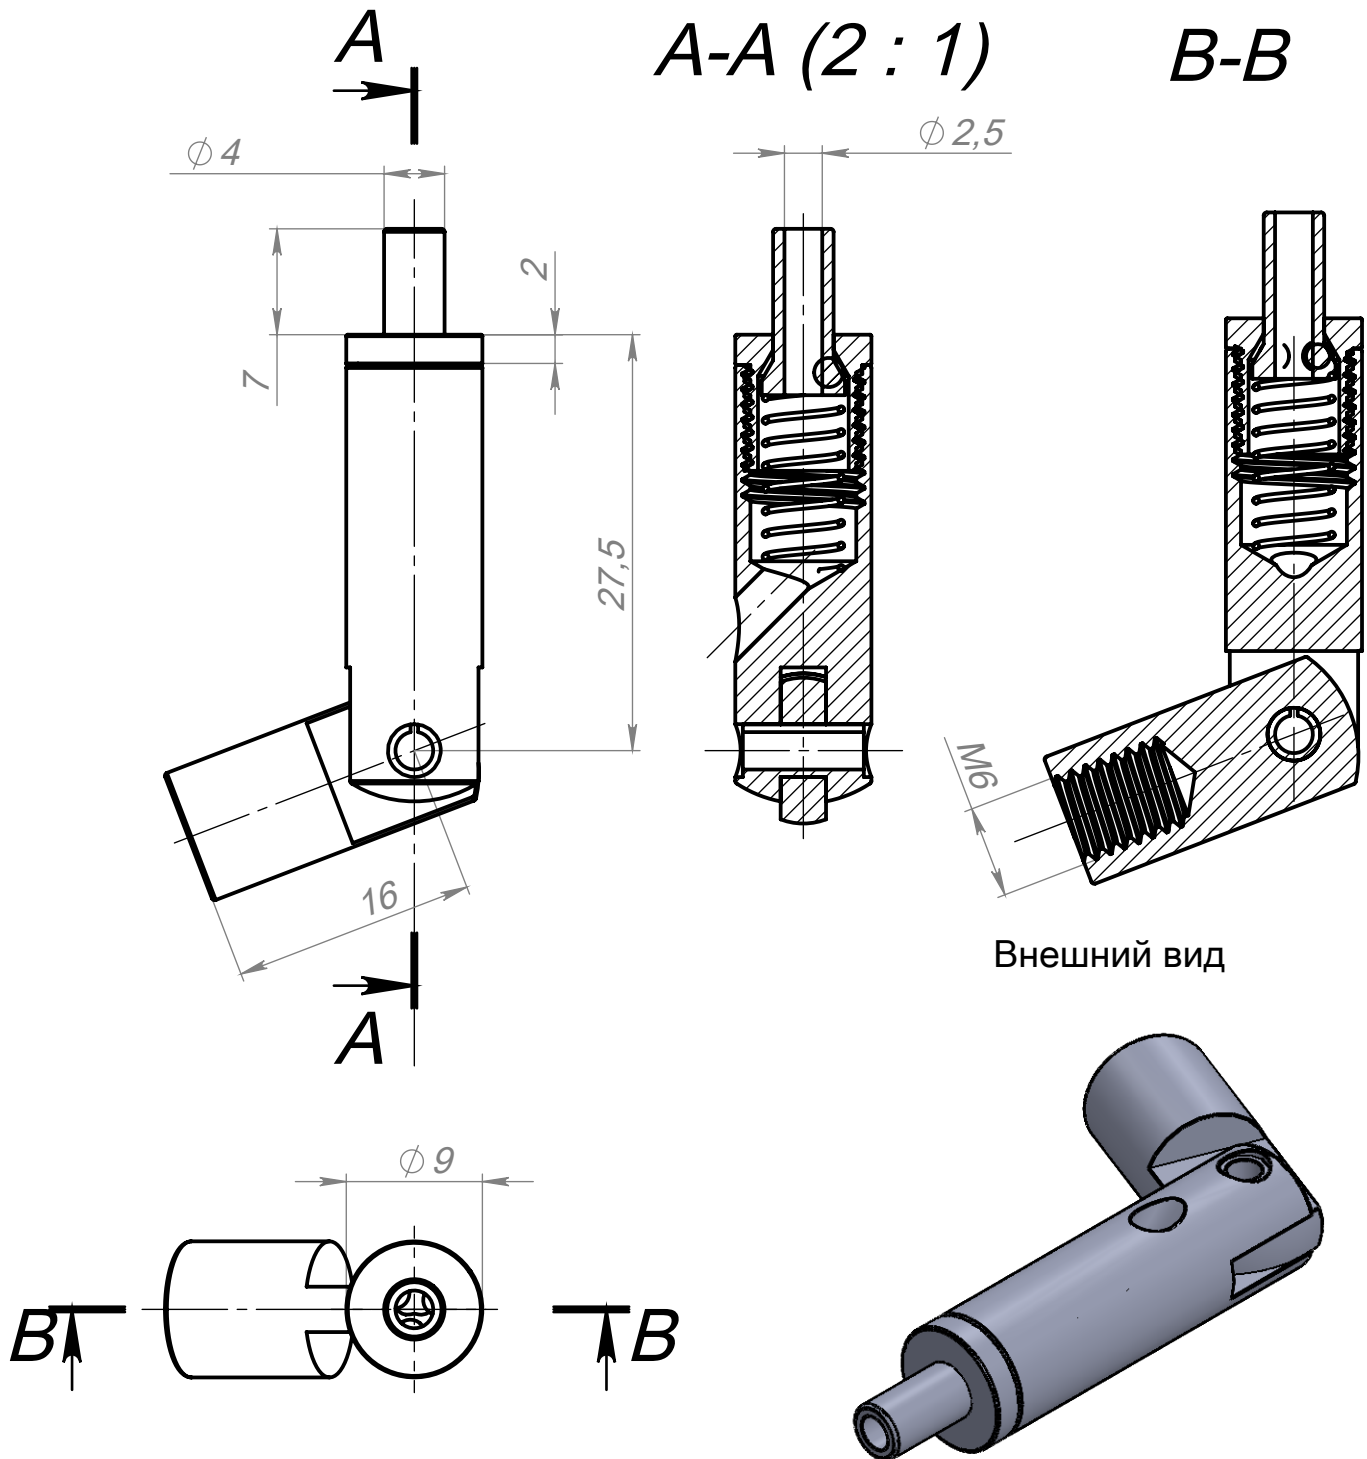

Замок тросика поворотный

Артикул А300

Цвет - серебро

Материал - нерж. сталь

Основные размеры
(общий габарит и величина отступа)

ADV-CAPS

крепеж для рекламы
+7 (495) 969-00-08
WWW.ADV-CAPS.RU

Пример установки