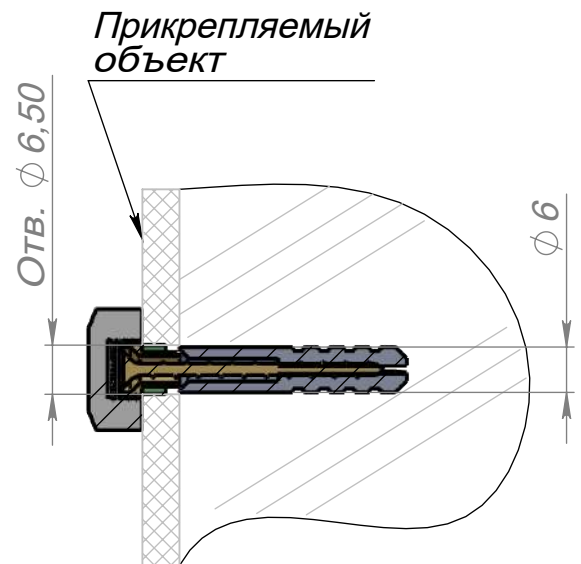

Артикул ABS06-d21m

Материал - цинковый сплав

Основные размеры серии  
(общий габарит и величина отступа)

Внешний вид

Пример установки

Состав держателя

Втулка M8x8 и Кольцо применяются со  
стеклянными панелями,  
Втулка M8x3 с остальными материалами

\* Саморез и дюбель не входят в комплект поставки

\*\* Тип крепежа определяется установщиком

\*\*\* Диаметр головки самореза не более 5,5 мм

\*\*\*\* доступные цвета: бронза, золото полированное,  
серебро полированное, серебро шлифованное, черные