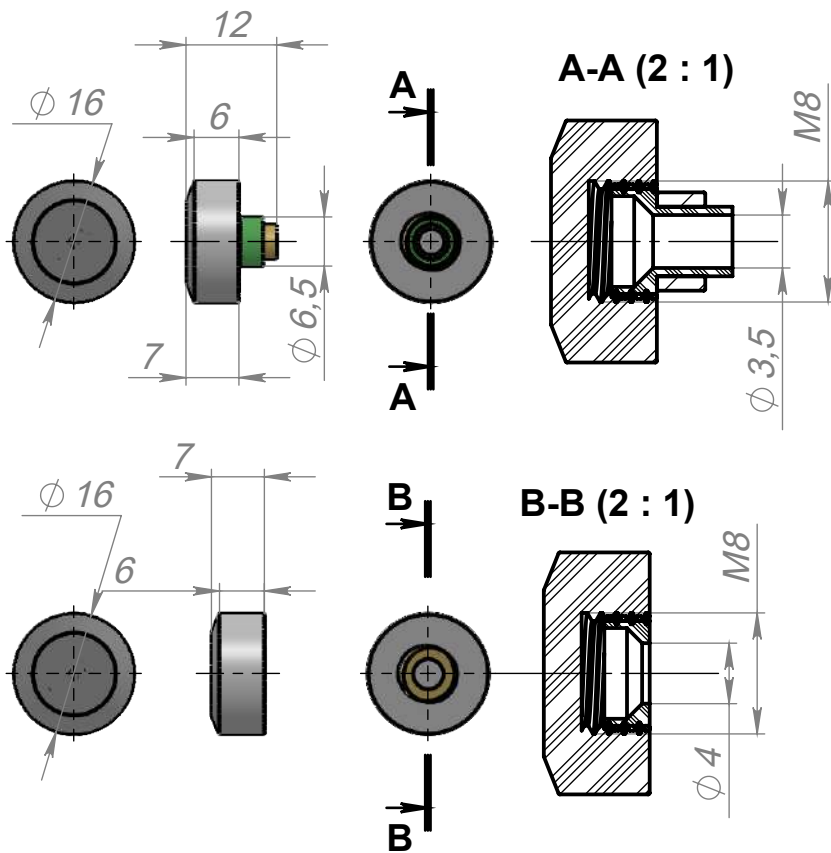

Артикул ABS06-d21m

Материал - цинковый сплав

Основные размеры серии  
(общий габарит и величина отступа)

Внешний вид

Пример установки

Состав держателя

Втулка M8x8 и Кольцо применяются со  
стеклянными панелями,  
Втулка M8x3 с остальными материалами

\* Саморез и дюбель не входят в комплект поставки

\*\* Тип крепежа определяется установщиком

\*\*\* Диаметр головки самореза не более 5,5 мм

\*\*\*\* доступные цвета: бронза, золото полированное,  
серебро полированное, серебро шлифованное, черные