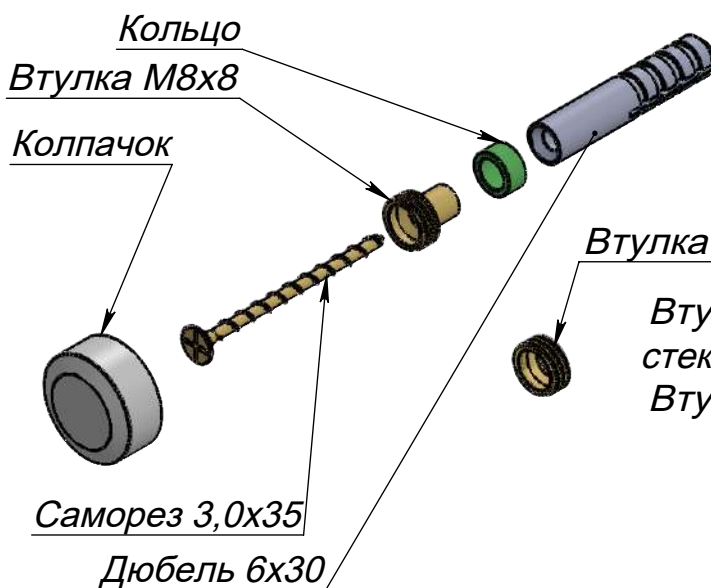

Артикул ABS06-d21m

Материал - цинковый сплав

Основные размеры серии  
(общий габарит и величина отступа)

Внешний вид

Пример установки

Состав держателя

Втулка M8x8 и Кольцо применяются со  
стеклянными панелями,  
Втулка M8x3 с остальными материалами

\* Саморез и дюбель не входят в комплект поставки

\*\* Тип крепежа определяется установщиком

\*\*\* Диаметр головки самореза не более 5,5 мм

\*\*\*\* доступные цвета: бронза, золото полированное,  
серебро полированное, серебро шлифованное, черные