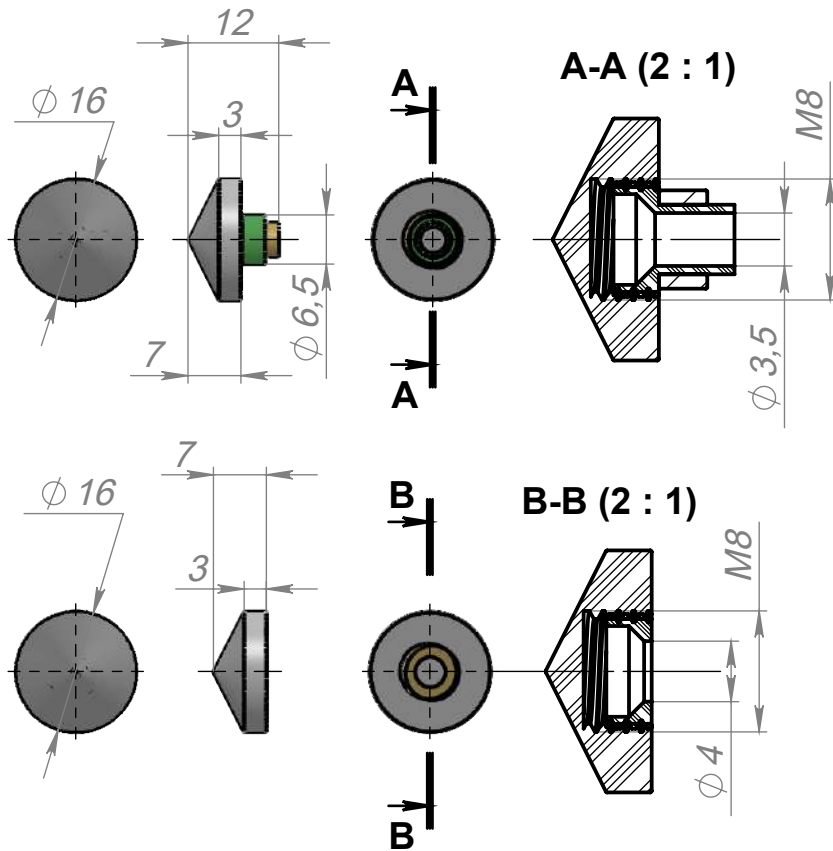

Артикул ABS02-d16m

Материал - цинковый сплав

Основные размеры серии,  
величина отступа

Внешний вид

Пример установки

Состав держателя

Втулка M8x8 и Кольцо применяются со  
стеклянными панелями,  
Втулка M8x3 с остальными материалами

\* Саморез и дюбель не входят в комплект поставки

\*\* Тип крепежа определяется установщиком

\*\*\* Диаметр головки самореза не более 5,5 мм

\*\*\*\* доступные цвета: бронза, золото полированное,  
серебро полированное, серебро шлифованное, черные