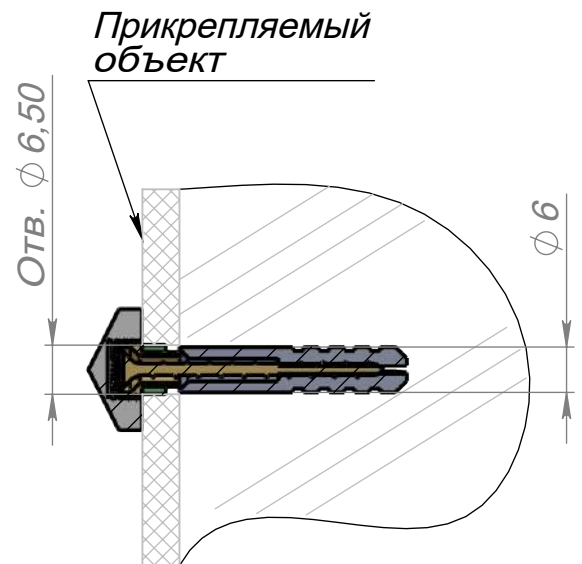

Артикул ABS02-d16m

Материал - цинковый сплав

Основные размеры серии,  
величина отступа

Внешний вид

Пример установки

Состав держателя

Втулка M8x8 и Кольцо применяются со  
стеклянными панелями,  
Втулка M8x3 с остальными материалами

\* Саморез и дюбель не входят в комплект поставки

\*\* Тип крепежа определяется установщиком

\*\*\* Диаметр головки самореза не более 5,5 мм

\*\*\*\* доступные цвета: бронза, золото полированное,  
серебро полированное, серебро шлифованное, черные