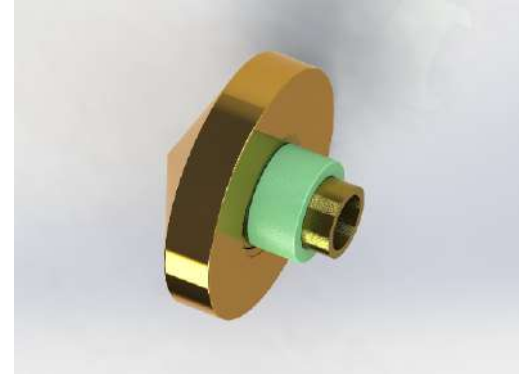

Артикул ABS02-d16m

Материал - цинковый сплав

Основные размеры серии,  
величина отступа

Внешний вид

Пример установки

Состав держателя

Втулка M8x8 и Кольцо применяются со  
стеклянными панелями,  
Втулка M8x3 с остальными материалами

\* Саморез и дюбель не входят в комплект поставки

\*\* Тип крепежа определяется установщиком

\*\*\* Диаметр головки самореза не более 5,5 мм

\*\*\*\* доступные цвета: бронза, золото полированное,  
серебро полированное, серебро шлифованное, черные