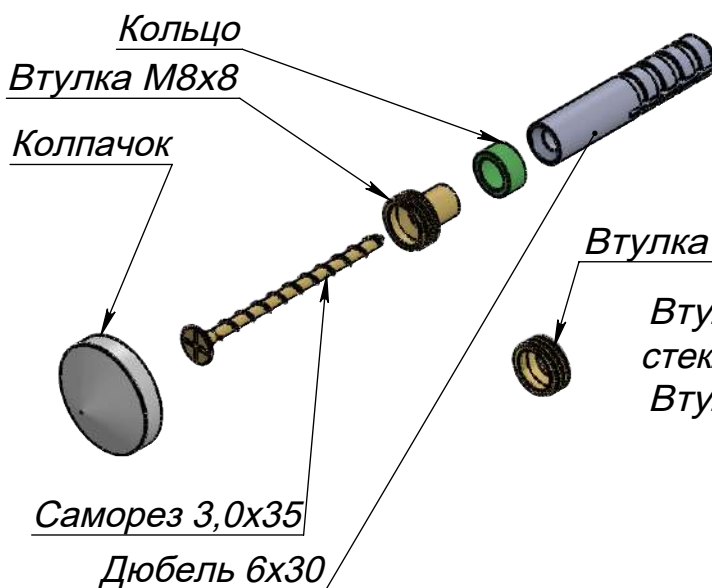

Артикул ABS02-d16m

Материал - цинковый сплав

Основные размеры серии,  
величина отступа

Внешний вид

Пример установки

Состав держателя

Втулка M8x8 и Кольцо применяются со  
стеклянными панелями,  
Втулка M8x3 с остальными материалами

\* Саморез и дюбель не входят в комплект поставки

\*\* Тип крепежа определяется установщиком

\*\*\* Диаметр головки самореза не более 5,5 мм

\*\*\*\* доступные цвета: бронза, золото полированное,  
серебро полированное, серебро шлифованное, черные