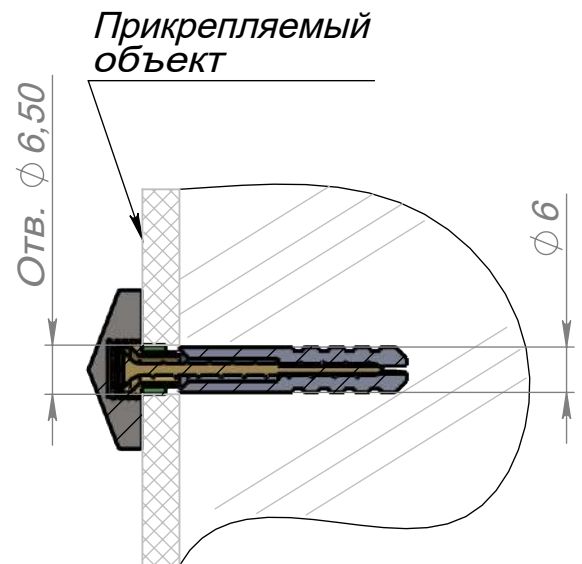

Артикул ABS02-d21m

Материал - цинковый сплав

Основные размеры серии,
величина отступа

Внешний вид

Пример установки

Состав держателя

Втулка M8x8 и Кольцо применяются со
стеклянными панелями,
Втулка M8x3 с остальными материалами

- * Саморез и дюбель не входят в комплект поставки
- ** Тип крепежа определяется установщиком
- *** Диаметр головки самореза не более 5,5 мм
- **** доступные цвета: бронза, золото полированное, серебро полированное, серебро шлифованное, черные