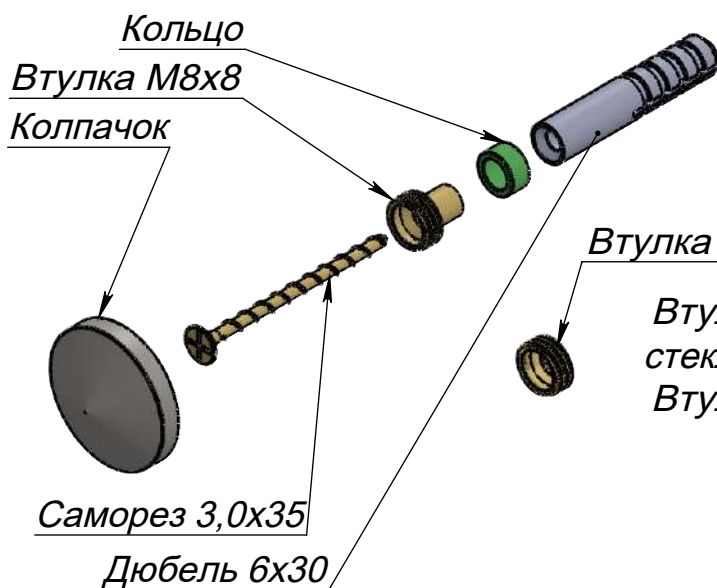

Артикул ABS02-d21m

Материал - цинковый сплав

Основные размеры серии,
величина отступа

Внешний вид

Пример установки

Состав держателя

Втулка M8x8 и Кольцо применяются со
стеклянными панелями,
Втулка M8x3 с остальными материалами

- * Саморез и дюбель не входят в комплект поставки
- ** Тип крепежа определяется установщиком
- *** Диаметр головки самореза не более 5,5 мм
- **** доступные цвета: бронза, золото полированное, серебро полированное, серебро шлифованное, черные