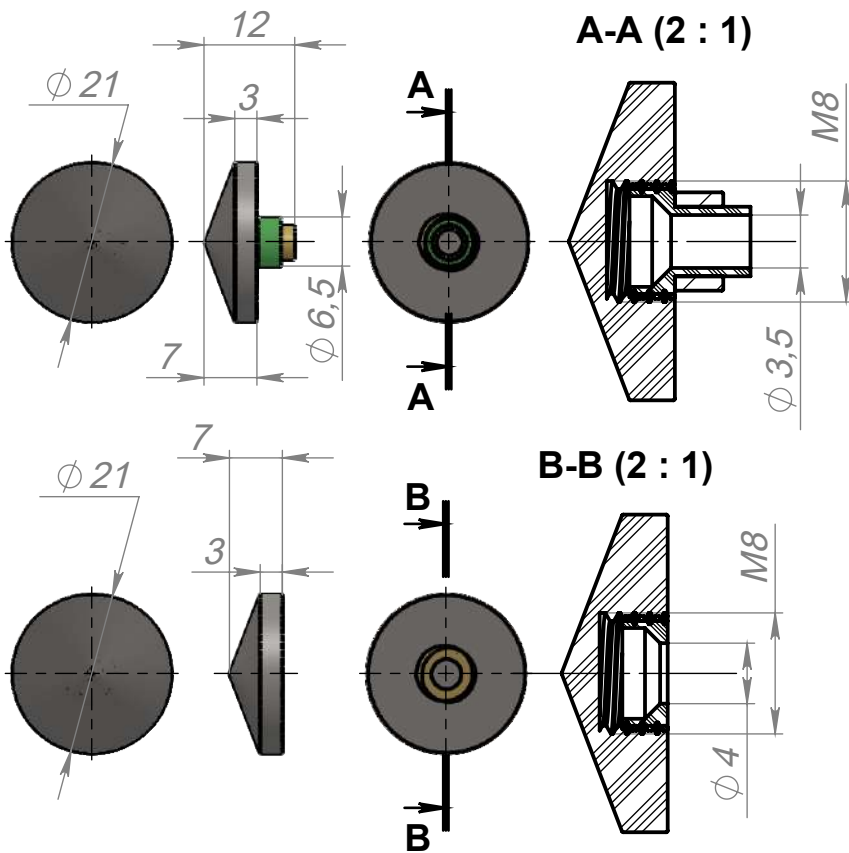

Артикул ABS02-d21m

Материал - цинковый сплав

Основные размеры серии,
величина отступа

Внешний вид

Пример установки

Состав держателя

Втулка M8x8 и Кольцо применяются со
стеклянными панелями,
Втулка M8x3 с остальными материалами

- * Саморез и дюбель не входят в комплект поставки
- ** Тип крепежа определяется установщиком
- *** Диаметр головки самореза не более 5,5 мм
- **** доступные цвета: бронза, золото полированное, серебро полированное, серебро шлифованное, черные