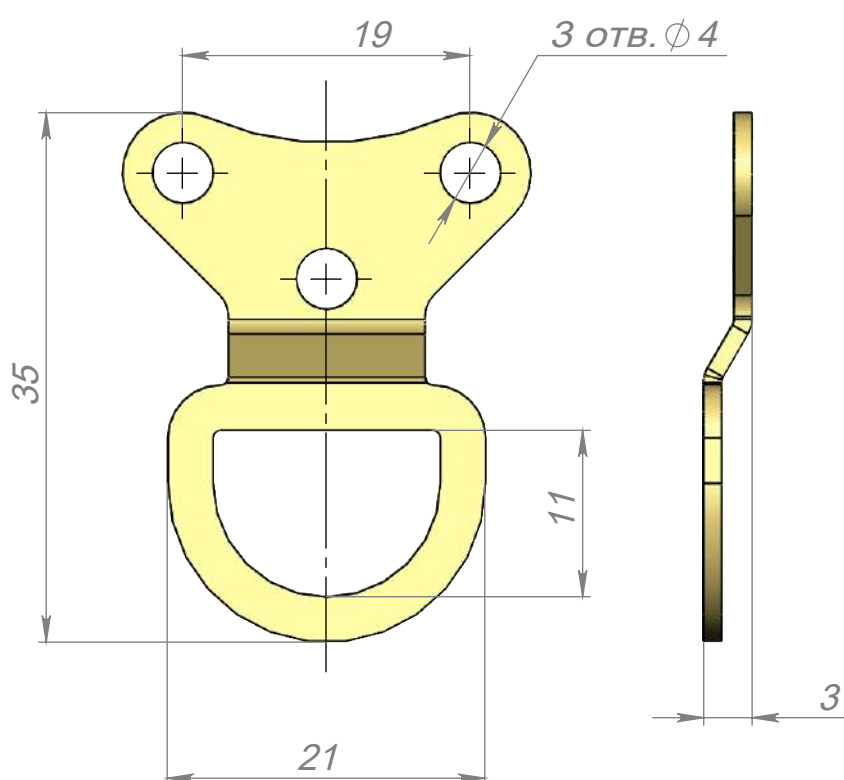

# Петля R03

Артикул R03

Цвет - желтый, гальванизированный  
Материал - сталь

## Основные размеры

Масштаб 2:1

## Внешний вид