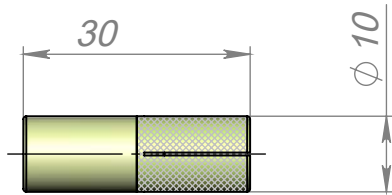

Анкер М8х30

Артикул D8

Цвет - желтый, гальванизированный
Материал - сталь

Основные размеры

Анкер забивной М8

B-B (1 : 1)

Внешний вид

Применение