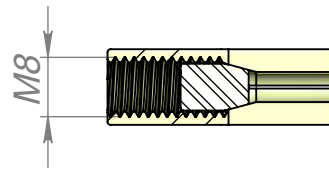

Анкер М8х30

Артикул D8

Цвет - желтый, гальванизированный
Материал - сталь

Основные размеры

Анкер забивной М8

B-B (1 : 1)

Внешний вид

Применение

- применяются совместно с установочными винтами М8 при установке в камень, бетонную стену.

ADV-CAPS

крепеж для рекламы
+7 (495) 969-00-08
WWW.ADV-CAPS.RU