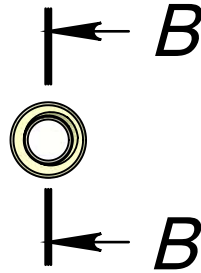

Анкер М8х30

Артикул D8

Цвет - желтый, гальванизированный
Материал - сталь

Основные размеры

Анкер забивной М8

B-B (1 : 1)

Внешний вид

Применение