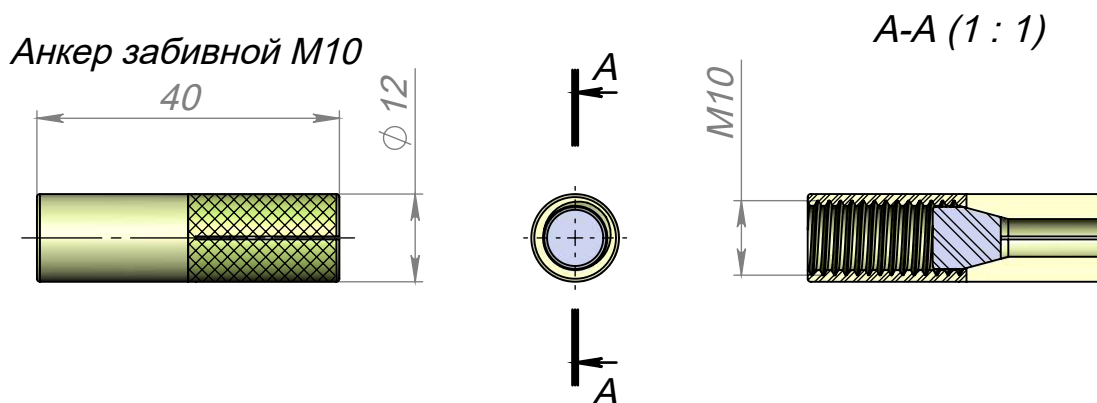

Анкер M10x40

Артикул D10

Цвет - желтый, гальванизированный
Материал - сталь

Основные размеры

Внешний вид

Применение

- применяются совместно с установочными винтами M10 и дистанционными держателями серии YD648N при установке в камень, бетонную стену.

- применяются совместно с установочными винтами M10 и усиленными дистанционными держателями серии YD648E-19 при установке в камень, бетонную стену.

ADV-CAPS

крепеж для рекламы
+7 (495) 969-00-08
WWW.ADV-CAPS.RU