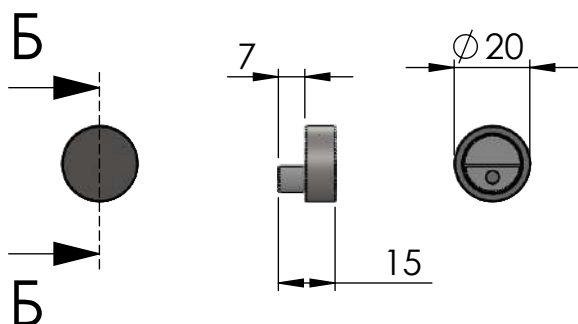

Комплект из 4-х держателей для крепления зеркала к стене

Артикул B12R

Цвет полированный хром
Материал - нержавеющая сталь

Основные размеры

Внешний вид

Монтажные размеры

Состав держателя

* Не входят в комплект поставки

** Тип крепежа определяется установщиком

*** при установке не допускать изгиба зеркального полотна

ADV-CAPS
крепеж для рекламы
+7 (495) 969-00-08
WWW.ADV-CAPS.RU