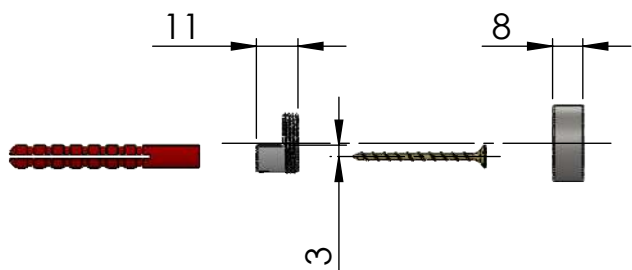

Комплект из 4-х держателей для крепления зеркала к стене

Артикул B12R

Цвет полированный хром
Материал - нержавеющая сталь

Основные размеры

Внешний вид

Монтажные размеры

Состав держателя

* Не входят в комплект поставки

** Тип крепежа определяется установщиком

*** при установке не допускать изгиба зеркального полотна

ADV-CAPS
крепеж для рекламы
+7 (495) 969-00-08
WWW.ADV-CAPS.RU