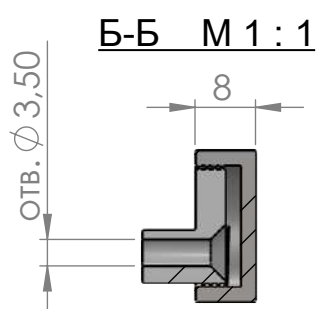

Комплект из 4-х держателей для крепления зеркала к стене

Артикул B12R

Цвет полированный хром
Материал - нержавеющая сталь

Основные размеры

Внешний вид

Монтажные размеры

Состав держателя

* Не входят в комплект поставки

** Тип крепежа определяется установщиком

*** при установке не допускать изгиба зеркального полотна

ADV-CAPS
крепеж для рекламы
+7 (495) 969-00-08
WWW.ADV-CAPS.RU