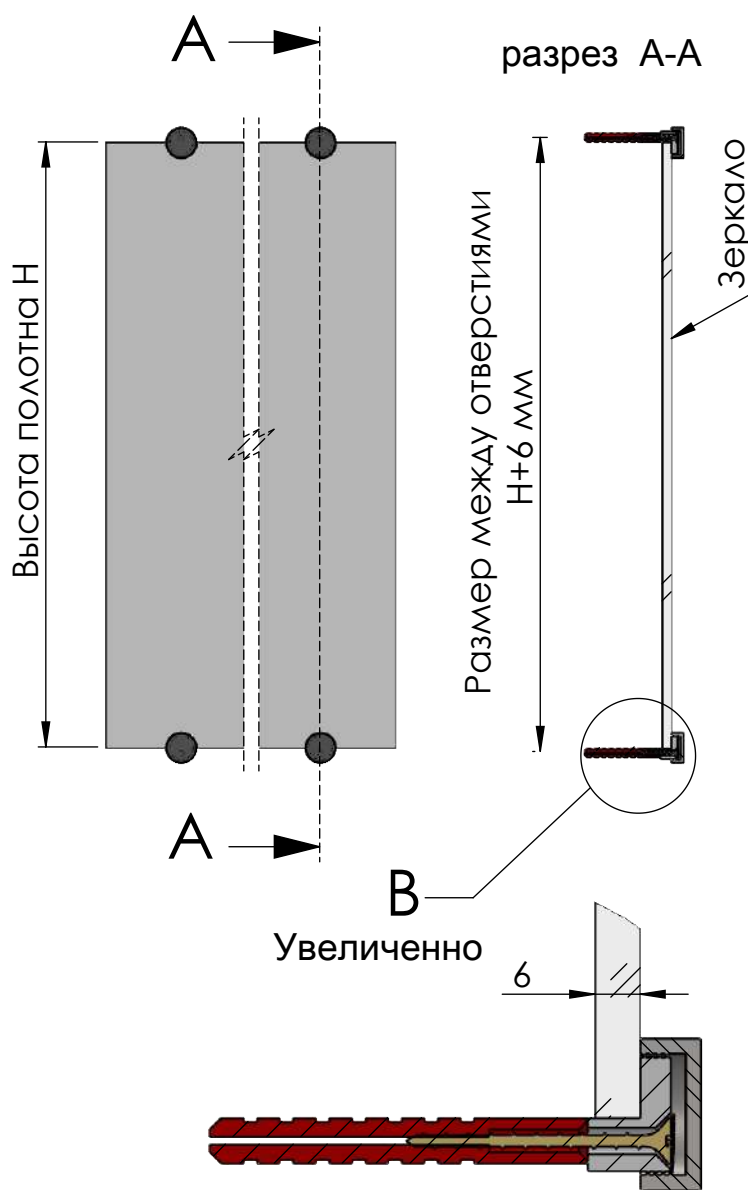

Комплект из 4-х держателей для крепления зеркала к стене

Артикул B12R

Цвет полированный хром
Материал - нержавеющая сталь

Основные размеры

Внешний вид

Монтажные размеры

Состав держателя

* Не входят в комплект поставки

** Тип крепежа определяется установщиком

*** при установке не допускать изгиба зеркального полотна

ADV-CAPS
крепеж для рекламы
+7 (495) 969-00-08
WWW.ADV-CAPS.RU