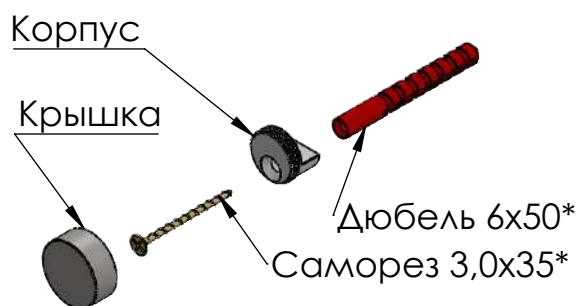

Комплект из 4-х держателей для крепления зеркала к стене

Артикул B12R

Цвет полированный хром
Материал - нержавеющая сталь

Основные размеры

Внешний вид

Монтажные размеры

Состав держателя

* Не входят в комплект поставки