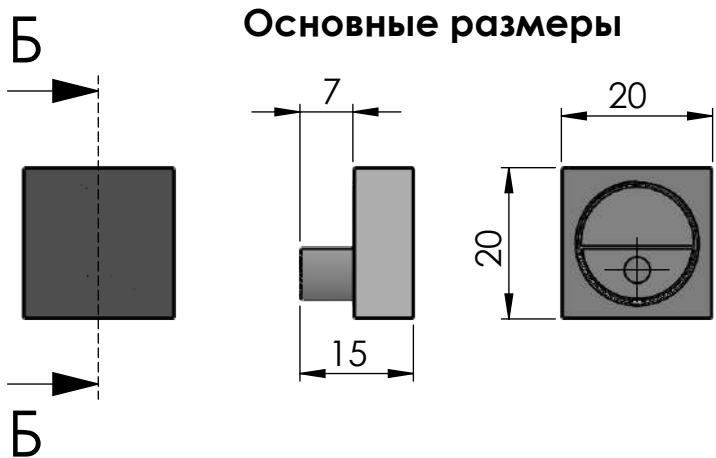

# Комплект из 4-х держателей для крепления зеркала к стене

Артикул B12F

Цвет полированный хром

Материал - нержавеющая сталь

## Монтажные размеры