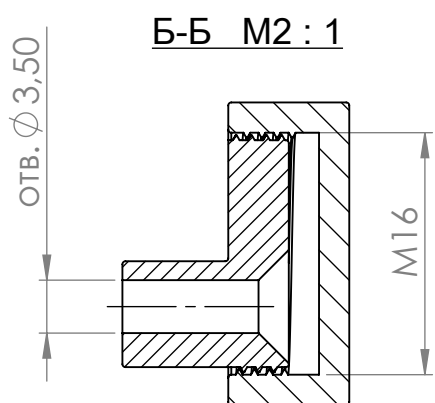

# Комплект из 4-х держателей для крепления зеркала к стене

Артикул B12F

Цвет полированный хром

Материал - нержавеющая сталь

## Монтажные размеры

## Состав держателя