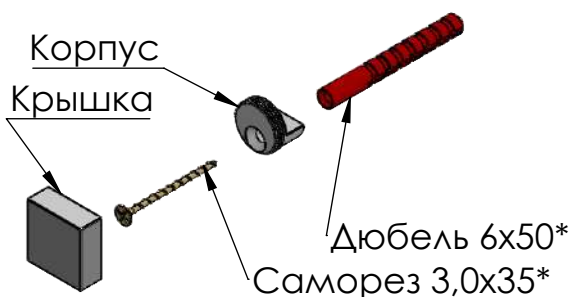

# Комплект из 4-х держателей для крепления зеркала к стене

Артикул B12F

Цвет полированный хром

Материал - нержавеющая сталь

## Монтажные размеры

## Состав держателя