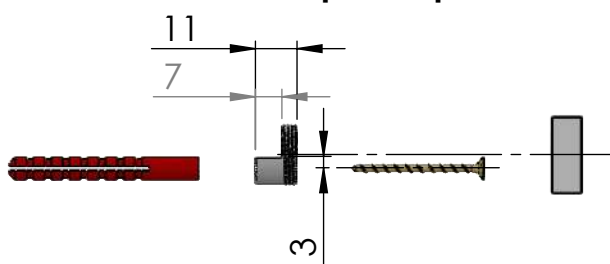

# Комплект из 4-х держателей для крепления зеркала к стене

Артикул B12F

Цвет полированный хром

Материал - нержавеющая сталь

## Монтажные размеры