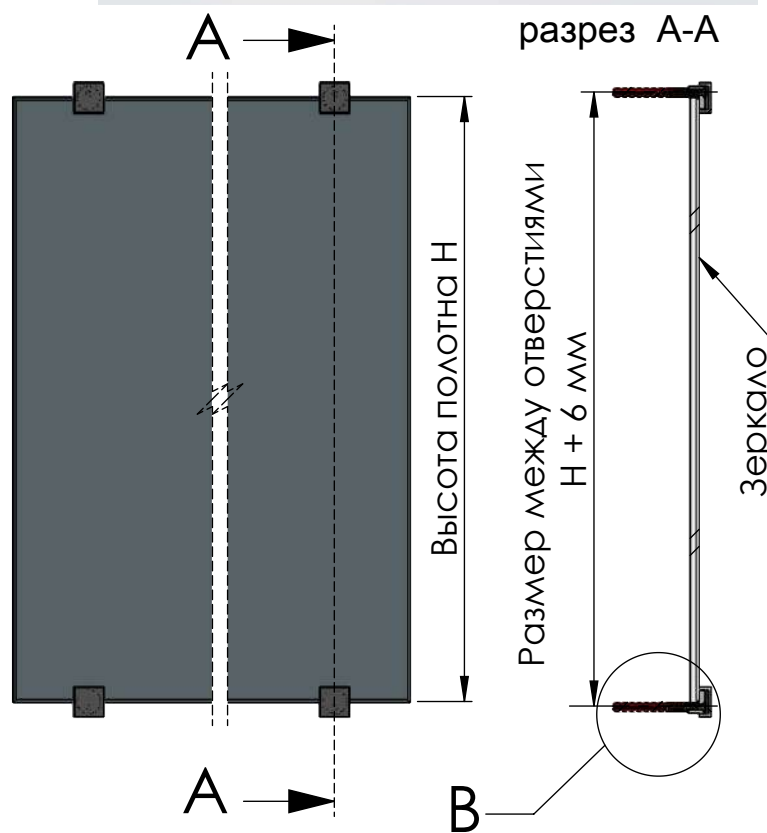

# Комплект из 4-х держателей для крепления зеркала к стене

Артикул B12F

Цвет полированный хром

Материал - нержавеющая сталь

## Монтажные размеры

## Состав держателя