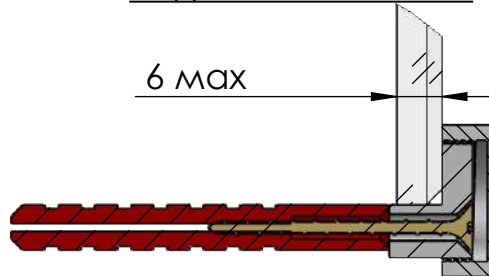

Вид В Увеличено

* Не входят в комплект поставки

** Тип крепежа определяется установщиком

*** при установке не допускать изгиба зеркального полотна

ADV-CAPS

крепеж для рекламы
+7 (495) 969-00-08
WWW.ADV-CAPS.RU