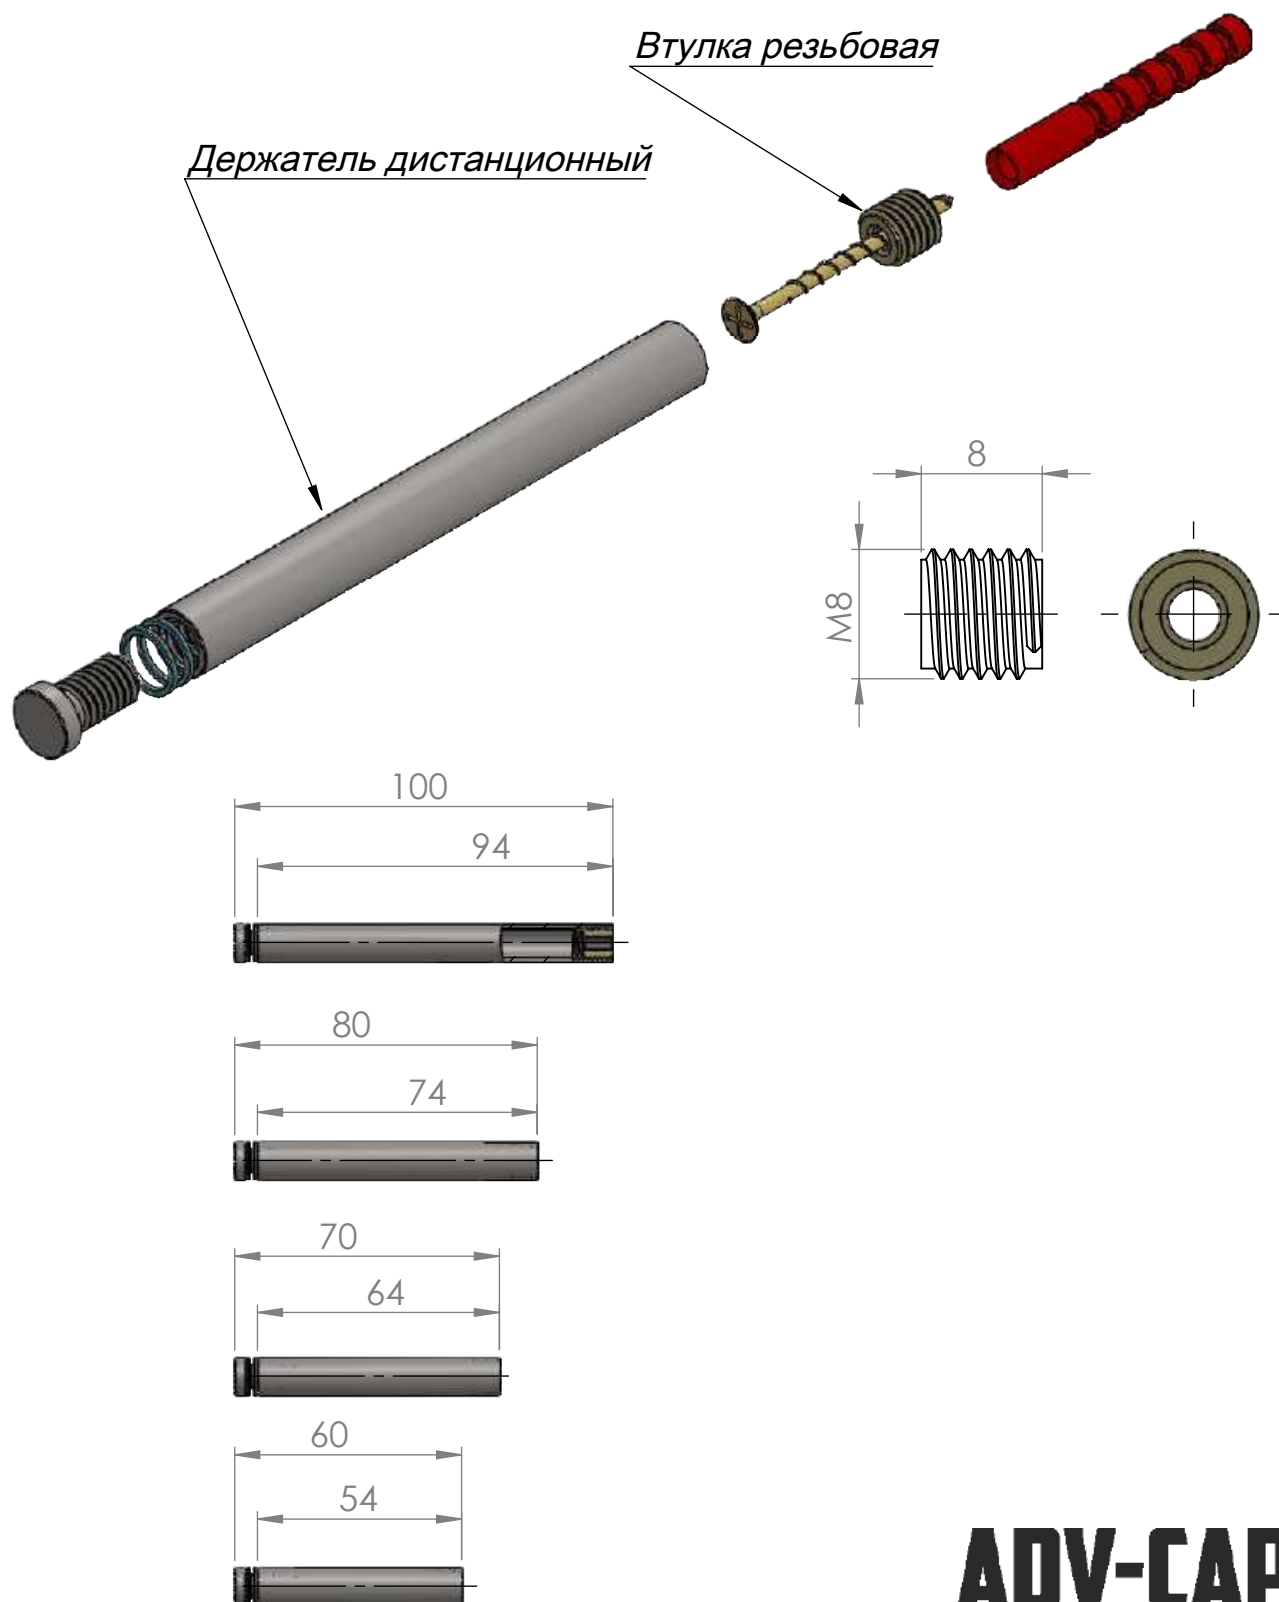

Серия цилиндрических дистанционных держателей для крепления табличек

Артикул YD648 Iron

Цвет полированный хром
Материал - сталь

Основные размеры серии
(общий габарит и величина отступа)

Внешний вид

* Не входят в комплект поставки

** Тип крепежа определяется установщиком

ADV-CAPS

крепеж для рекламы
+7 (495) 969-00-08
WWW.ADV-CAPS.RU

Примечание

Держатели размеров 60, 70, 80 и 100 мм отличаются наличием резьбовой втулки M8x8, которая облегчает установку держателя и не требует специализированного инструмента.