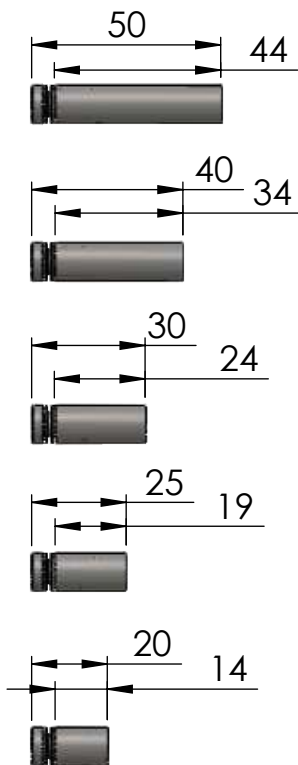

Серия цилиндрических дистанционных держателей для крепления табличек

Артикул YD648 Iron

Цвет полированный хром
Материал - сталь

Основные размеры серии
(общий габарит и величина отступа)

Внешний вид

* Не входят в комплект поставки

** Тип крепежа определяется установщиком

ADV-CAPS

крепеж для рекламы
+7 (495) 969-00-08
WWW.ADV-CAPS.RU

Примечание

Держатели размеров 60, 70, 80 и 100 мм отличаются наличием резьбовой втулки M8x8, которая облегчает установку держателя и не требует специализированного инструмента.