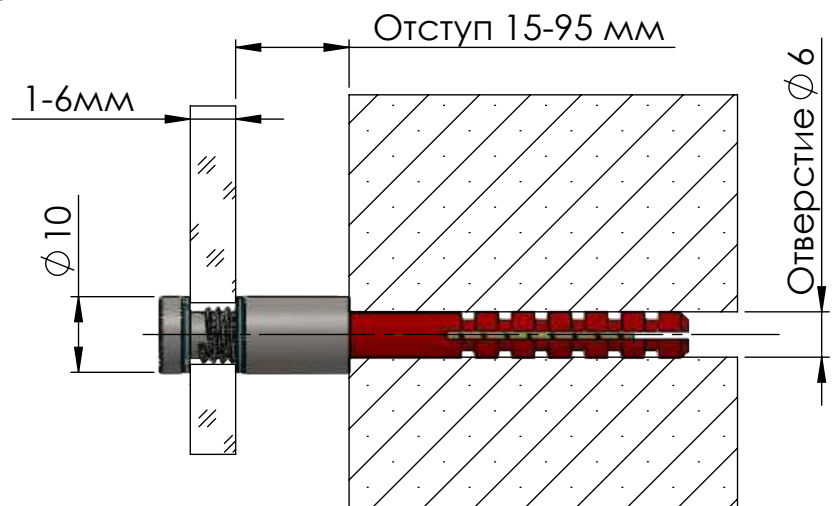

Серия цилиндрических дистанционных держателей для крепления табличек

Артикул YD648 Iron

Цвет полированный хром
Материал - сталь

Основные размеры серии
(общий габарит и величина отступа)

Внешний вид

* Не входят в комплект поставки

** Тип крепежа определяется установщиком

ADV-CAPS

крепеж для рекламы
+7 (495) 969-00-08
WWW.ADV-CAPS.RU

Примечание

Держатели размеров 60, 70, 80 и 100 мм отличаются наличием резьбовой втулки M8x8, которая облегчает установку держателя и не требует специализированного инструмента.