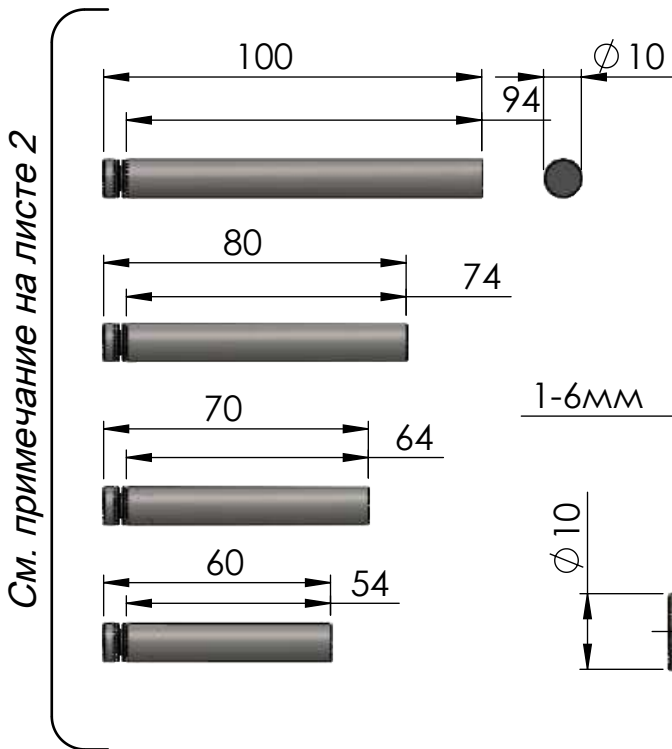

Серия цилиндрических дистанционных держателей для крепления табличек

Артикул YD648 Iron

Цвет полированный хром
Материал - сталь

Основные размеры серии
(общий габарит и величина отступа)

Внешний вид

* Не входят в комплект поставки

** Тип крепежа определяется установщиком

ADV-CAPS

крепеж для рекламы
+7 (495) 969-00-08
WWW.ADV-CAPS.RU

Примечание

Держатели размеров 60, 70, 80 и 100 мм отличаются наличием резьбовой втулки M8x8, которая облегчает установку держателя и не требует специализированного инструмента.