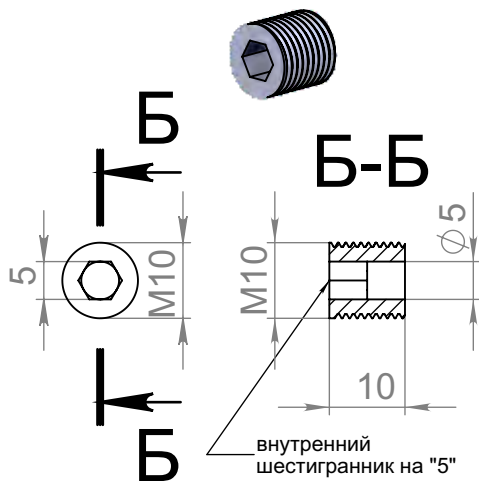

Установочный винт M10x10мм
Размеры.

**Дистанционный
держатель серии
YD-648N-25**

Установочный винт M10x10мм

Размеры.

ADV-CAPS

крепеж для рекламы
+7 (495) 969-00-08
WWW.ADV-CAPS.RU

**Размерный ряд серии:
YD-648N-25**

**Вид на отступ с
тыльной стороны:**