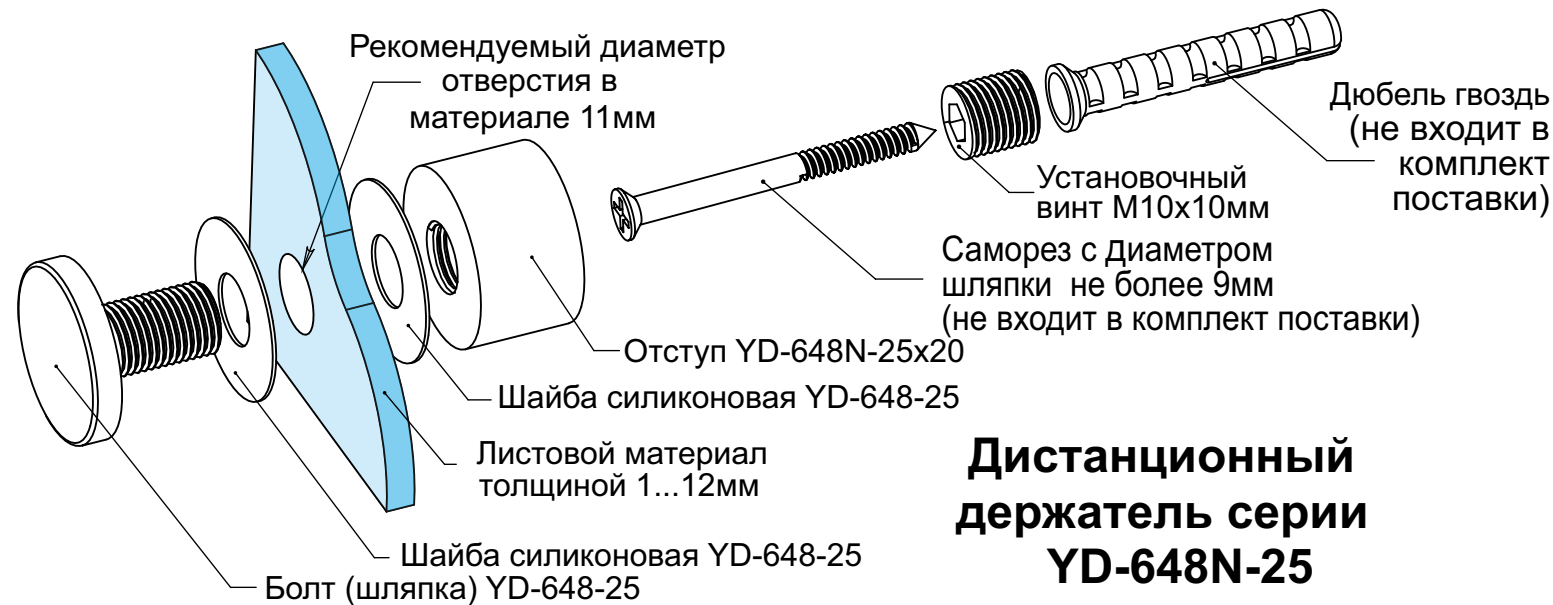

Установочный винт M10x10мм
Размеры.

**Дистанционный
держатель серии
YD-648N-25**

Установочный винт M10x10мм

Размеры.

ADV-CAPS

крепеж для рекламы
+7 (495) 969-00-08
WWW.ADV-CAPS.RU

**Размерный ряд серии:
YD-648N-25**

**Вид на отступ с
тыльной стороны:**