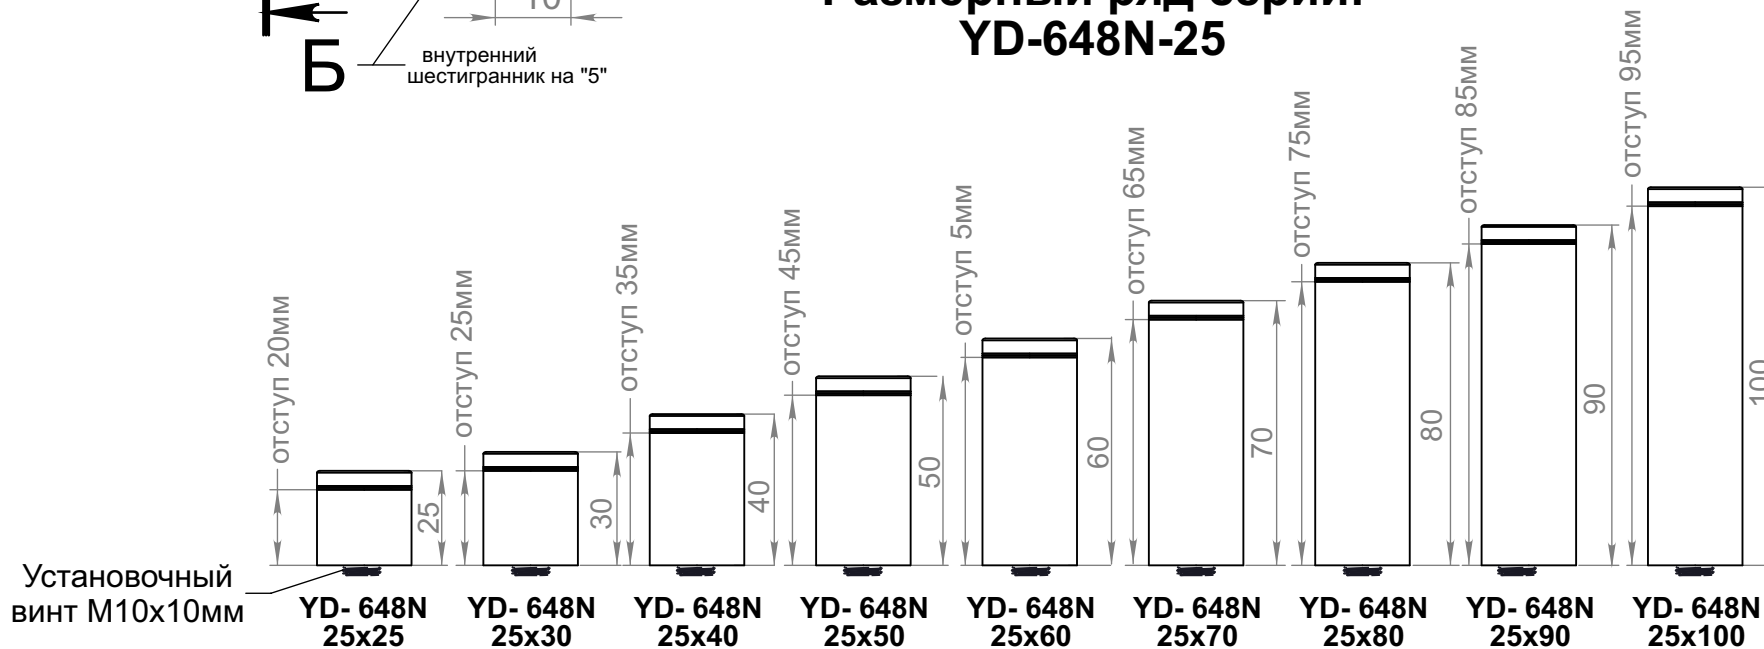

Установочный винт M10x10мм
Размеры.

**Дистанционный
держатель серии
YD-648N-25**

Установочный винт M10x10мм

Размеры.

ADV-CAPS

крепеж для рекламы
+7 (495) 969-00-08
WWW.ADV-CAPS.RU

**Размерный ряд серии:
YD-648N-25**

**Вид на отступ с
тыльной стороны:**