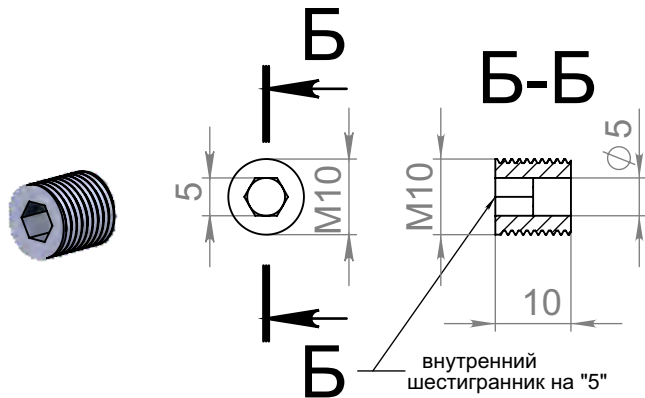

Установочный винт M10x10мм
Размеры.

**Дистанционный
держатель серии
YD-648N-25**

Установочный винт M10x10мм

Размеры.

ADV-CAPS

крепеж для рекламы
+7 (495) 969-00-08
WWW.ADV-CAPS.RU

**Размерный ряд серии:
YD-648N-25**

**Вид на отступ с
тыльной стороны:**