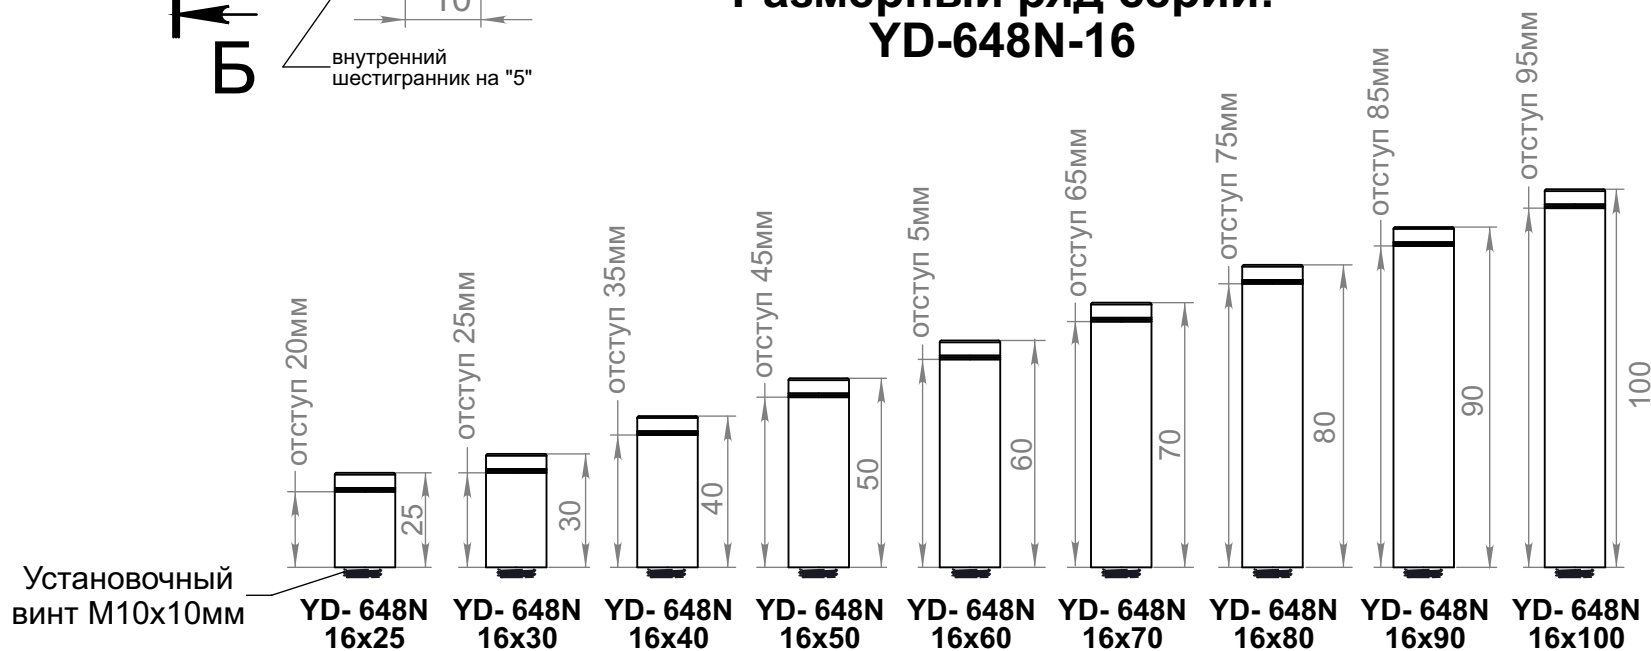

Установочный винт M10x10мм
Размеры.

**Дистанционный
держатель серии
YD-648N-16**

Установочный винт M10x10мм

Размеры.

ADV-CAPS

крепеж для рекламы
+7 (495) 969-00-08
WWW.ADV-CAPS.RU

**Размерный ряд серии:
YD-648N-16**

**Вид на отступ с
тыльной стороны:**