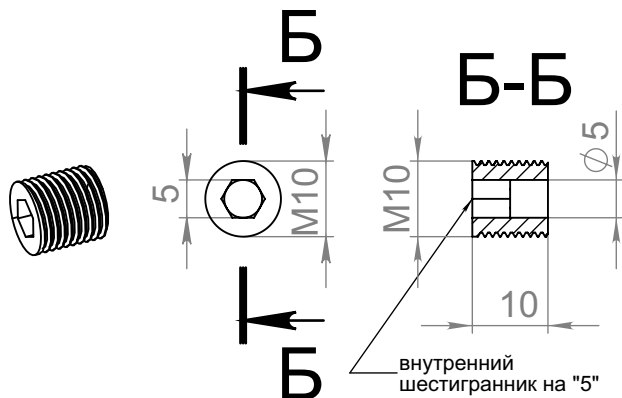

Установочный винт M10x10мм
Размеры.

**Дистанционный
держатель серии
YD-648N-16**

Установочный винт M10x10мм

Размеры.

ADV-CAPS

крепеж для рекламы
+7 (495) 969-00-08
WWW.ADV-CAPS.RU

**Размерный ряд серии:
YD-648N-16**

**Вид на отступ с
тыльной стороны:**