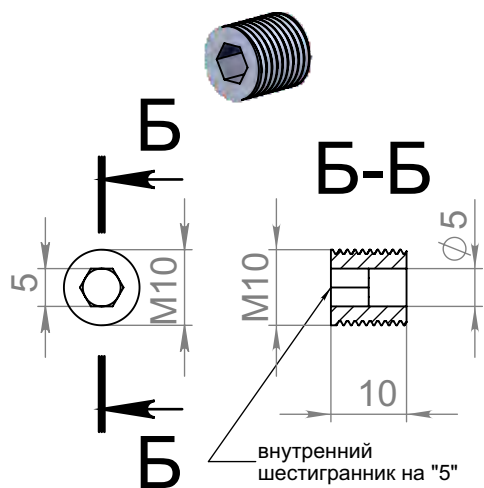

Установочный винт M10x10мм
Размеры.

**Дистанционный
держатель серии
YD-648N-16**

Установочный винт M10x10мм

Размеры.

ADV-CAPS

крепеж для рекламы
+7 (495) 969-00-08
WWW.ADV-CAPS.RU

**Размерный ряд серии:
YD-648N-16**

**Вид на отступ с
тыльной стороны:**