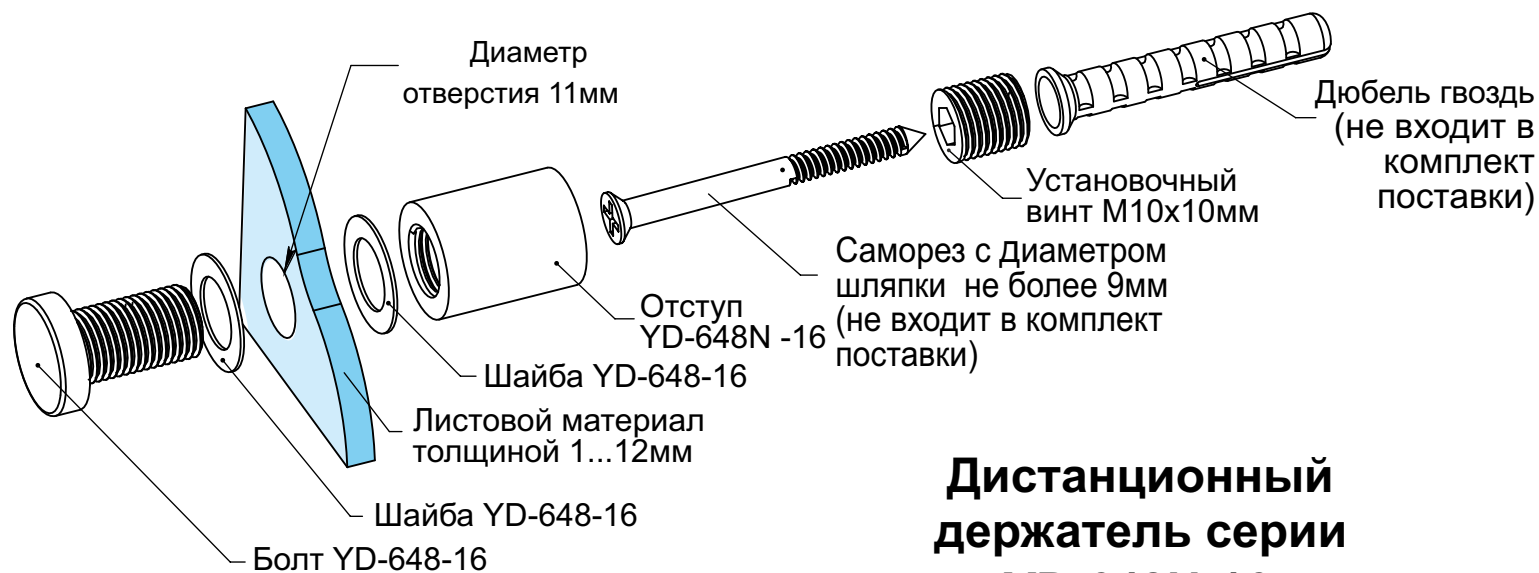

Установочный винт M10x10мм
Размеры.

**Дистанционный
держатель серии
YD-648N-16**

Установочный винт M10x10мм

Размеры.

ADV-CAPS

крепеж для рекламы
+7 (495) 969-00-08
WWW.ADV-CAPS.RU

**Размерный ряд серии:
YD-648N-16**

**Вид на отступ с
тыльной стороны:**